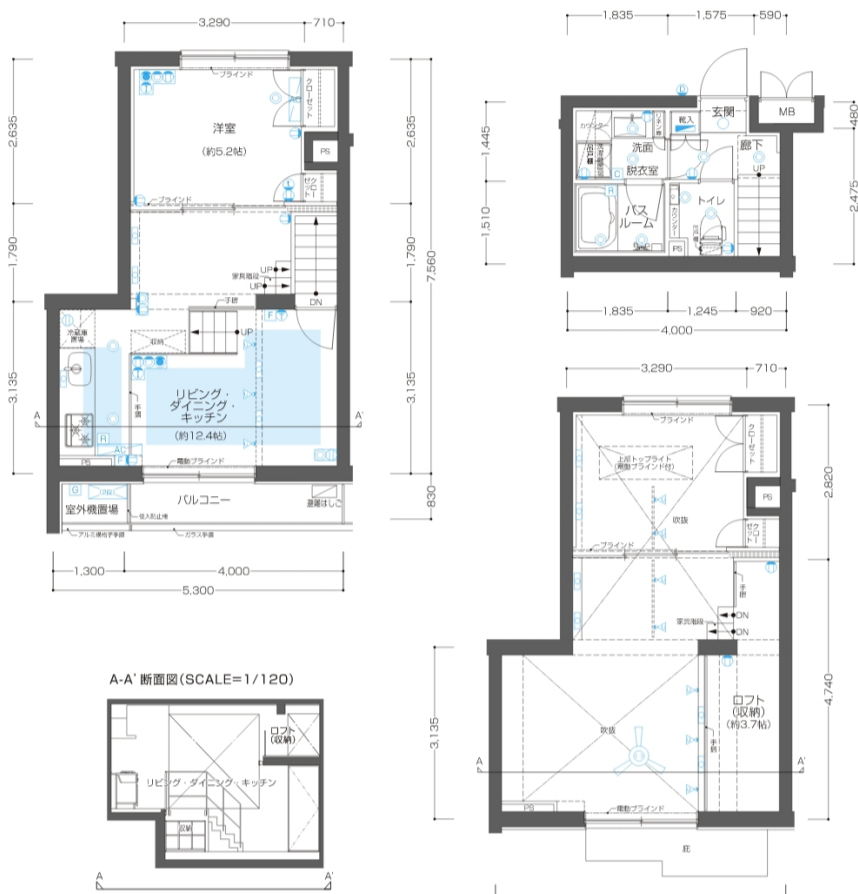

# BLm Type

## ◆ロフト付メゾネット

専有面積 / 46.135㎡

ロフト面積 / 5.998㎡

バルコニー面積 / 3.32㎡

室外機置場面積 / 1.07㎡