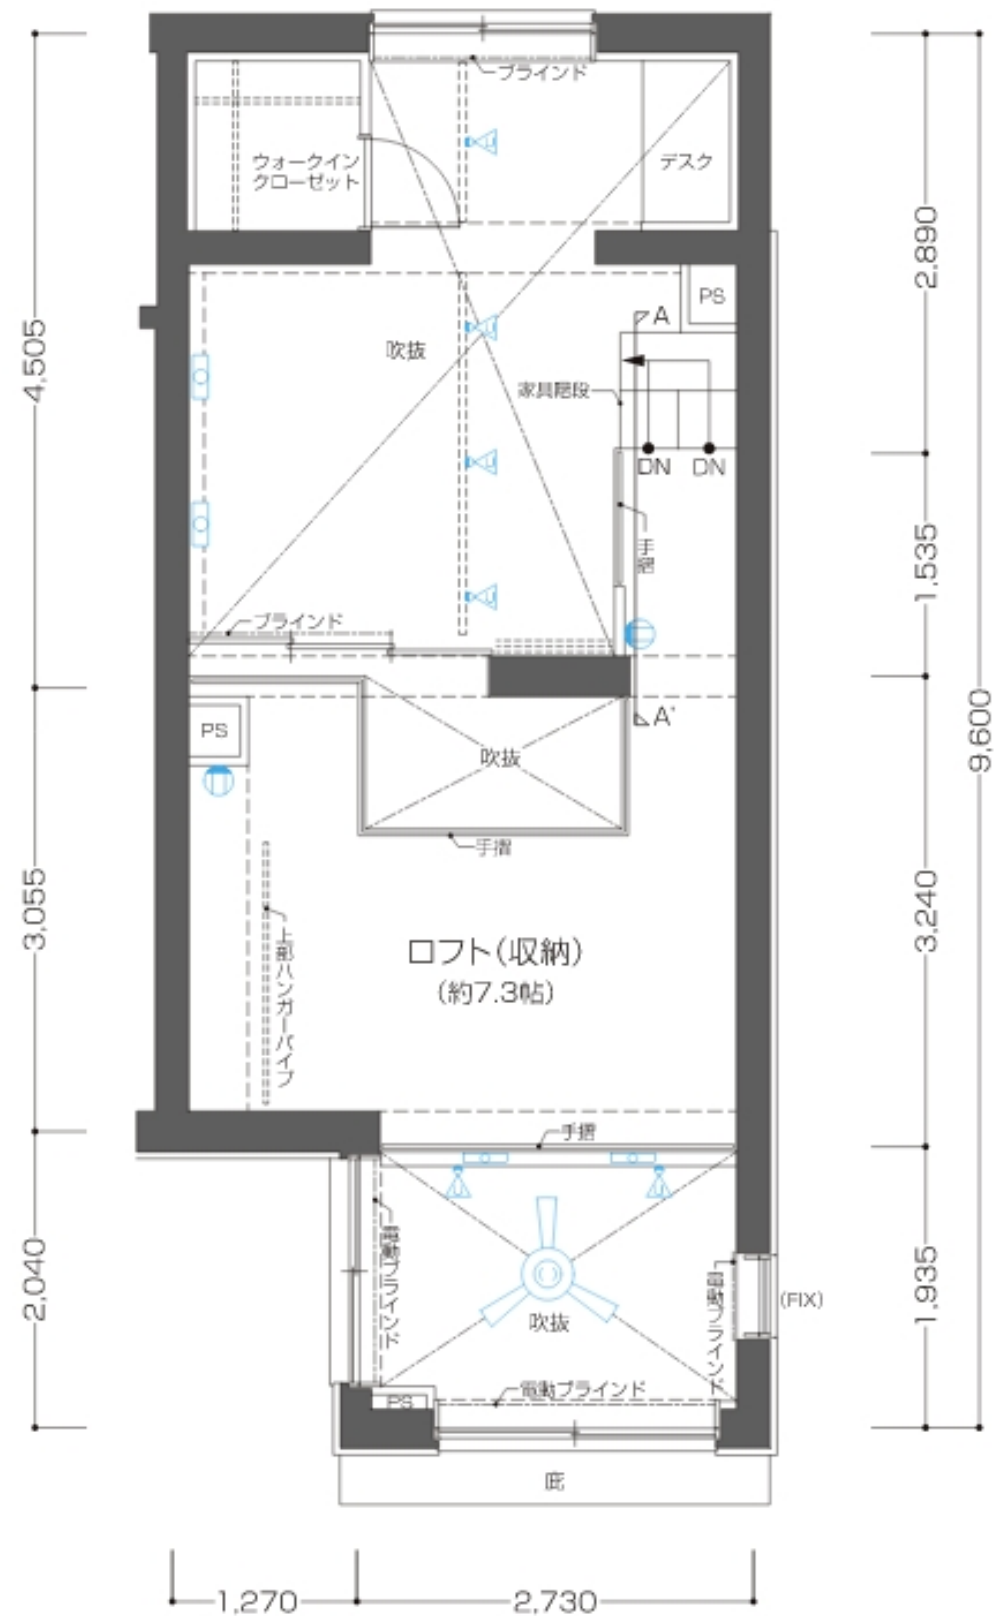

CLm Type

◆ロフト付メゾネット

専有面積/47.629㎡

ロフト面積/11.899㎡

バルコニー面積/3.00㎡

室外機置場面積/1.05㎡

A-A' 断面図

凡例

- コンセント
 天井付きコンセント
 コンセント(床)
 テレビ
 電話
 インターネット
 コンセント・テレビ
 コンセント・テレビ(床)
- マルチメディアコンセント(テレビ・電話・インターネット・コンセント)
 マルチメディアコンセント(テレビ・電話・インターネット・コンセント)(床)
- ダウンライト
 人感センサー対応ダウンライト
 LED照明
 スポットライト
 シーリングファン
 インターホン親機
 インターホン子機
- インターホン玄関子機
 床暖房用リモコン
 給湯器リモコン
 浴室乾燥機コントローラー
 分電盤
 給湯器
 MB メーターボックス
- PS パイプスペース
 DS ダクトスペース
 エアコン室内機
 エアコン室外機
 乾式耐火間仕切壁
- 避難ハッチ(偶数階)
 避難ハッチ(奇数階)
 床暖房範囲