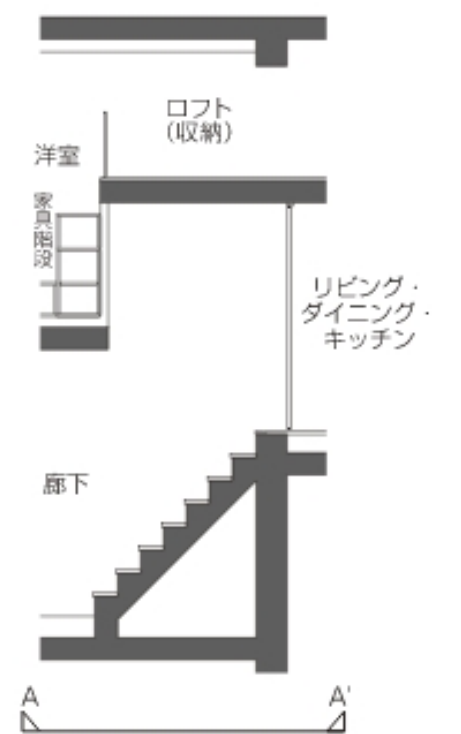

CLm Type

◆ロフト付メゾネット

専有面積/47.629㎡

ロフト面積/11.899㎡

バルコニー面積/3.00㎡

室外機置場面積/1.05㎡

A-A' 断面図

凡例

- コンセント
 天井付きコンセント
 コンセント(床)
 テレビ
 電話
 インターネット
 コンセント・テレビ
 コンセント・テレビ(床)
- マルチメディアコンセント(テレビ・電話・インターネット・コンセント)
 マルチメディアコンセント(テレビ・電話・インターネット・コンセント)(床)
- ダウンライト
 人感センサー対応ダウンライト
 LED照明
 スポットライト
 シーリングファン
 インターホン親機
 インターホン子機
- インターホン玄関子機
 床暖房用リモコン
 給湯器リモコン
 浴室乾燥機コントローラー
 分電盤
 給湯器
 MB メーターボックス
- PS パイプスペース
 DS ダクトスペース
 エアコン室内機
 エアコン室外機
 乾式耐火間仕切壁
- 避難ハッチ(偶数階)
 避難ハッチ(奇数階)
 床暖房範囲