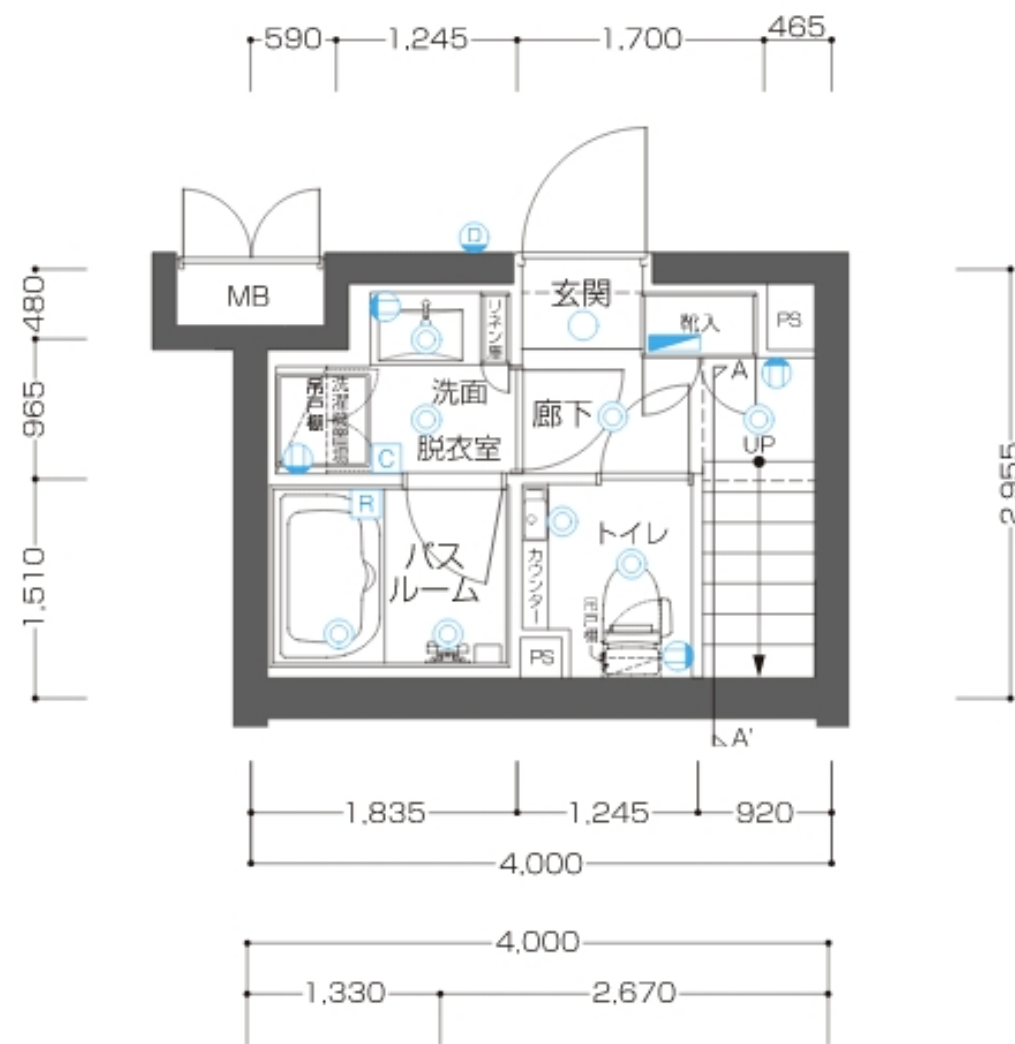

CLm Type

◆ロフト付メゾネット

専有面積/47.629㎡

ロフト面積/11.899㎡

バルコニー面積/3.00㎡

室外機置場面積/1.05㎡

A-A' 断面図

凡例

- コンセント
 天井付きコンセント
 コンセント(床)
 テレビ
 電話
 インターネット
 コンセント・テレビ
 コンセント・テレビ(床)
- マルチメディアコンセント(テレビ・電話・インターネット・コンセント)
 マルチメディアコンセント(テレビ・電話・インターネット・コンセント)(床)
- ダウンライト
 人感センサー対応ダウンライト
 LED照明
 スポットライト
 シーリングファン
 インターホン親機
 インターホン子機
- インターホン玄関子機
 床暖房用リモコン
 給湯器リモコン
 浴室乾燥機コントローラー
 分電盤
 給湯器
 MB メーターボックス
- PS パイプスペース
 DS ダクトスペース
 エアコン室内機
 エアコン室外機
 乾式耐火間仕切壁
- 避難ハッチ(偶数階)
 避難ハッチ(奇数階)
 床暖房範囲