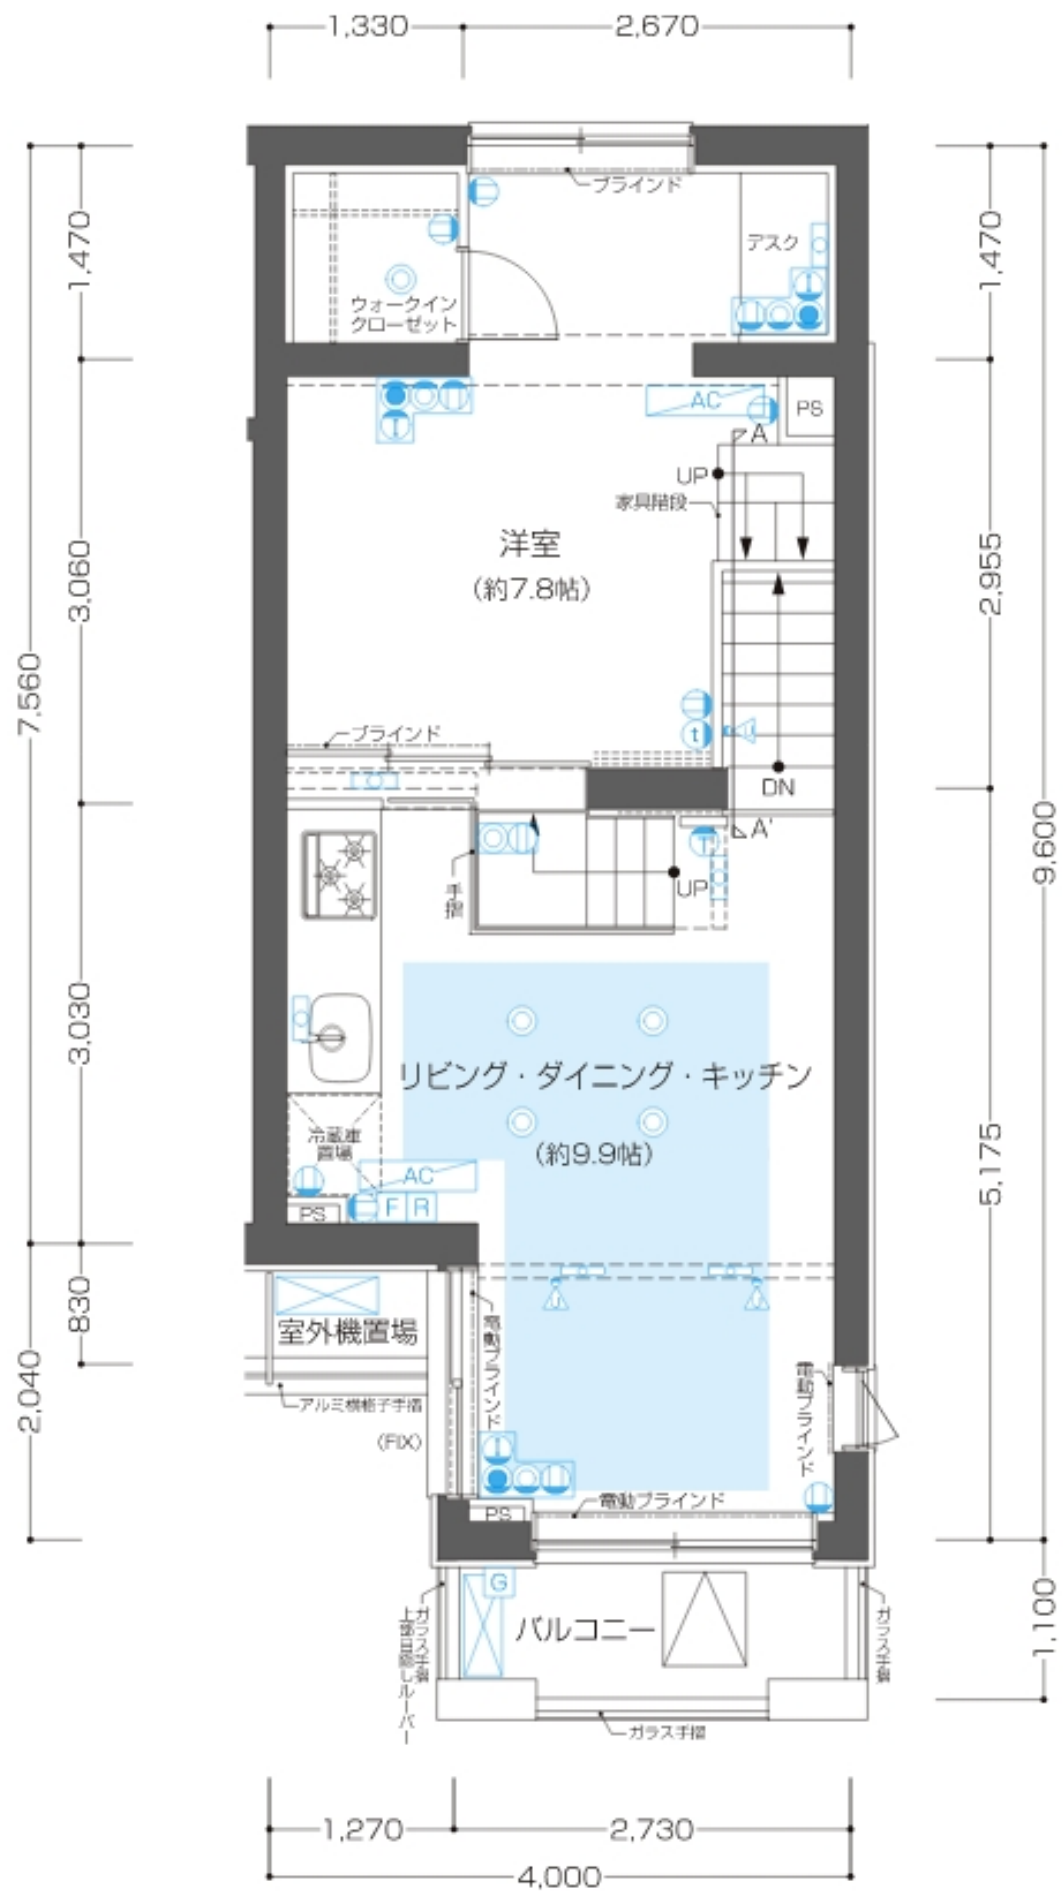

CLm Type

◆ロフト付メゾネット

専有面積/47.629㎡

ロフト面積/11.899㎡

バルコニー面積/3.00㎡

室外機置場面積/1.05㎡

A-A' 断面図

凡例

- コンセント
 天井付きコンセント
 コンセント(床)
 テレビ
 電話
 インターネット
 コンセント・テレビ
 コンセント・テレビ(床)
- マルチメディアコンセント(テレビ・電話・インターネット・コンセント)
 マルチメディアコンセント(テレビ・電話・インターネット・コンセント)(床)
- ダウンライト
 人感センサー対応ダウンライト
 LED照明
 スポットライト
 シーリングファン
 インターホン親機
 インターホン子機
- インターホン玄関子機
 床暖房用リモコン
 給湯器リモコン
 浴室乾燥機コントローラー
 分電盤
 給湯器
 MB メーターボックス
- PS パイプスペース
 DS ダクトスペース
 エアコン室内機
 エアコン室外機
 乾式耐火間仕切壁
- 避難ハッチ(偶数階)
 避難ハッチ(奇数階)
 床暖房範囲