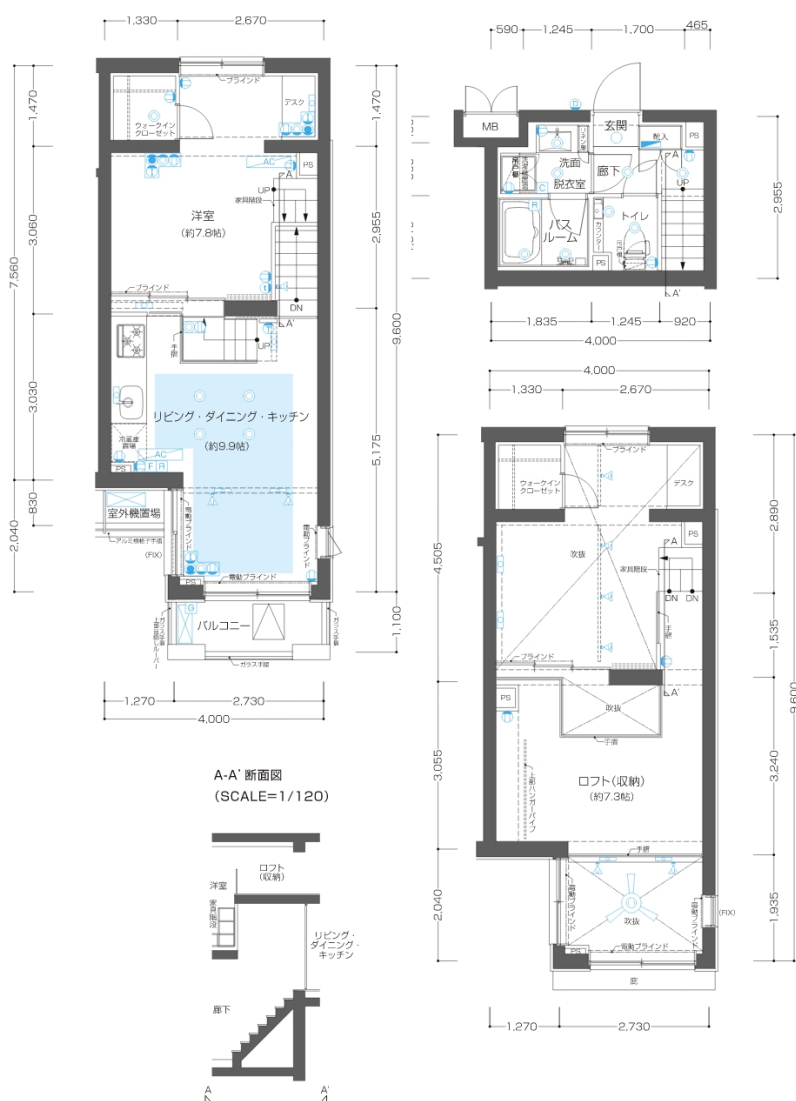

# CLm Type

## ◆ロフト付メゾネット

専有面積／47.629㎡

ロフト面積／11.899㎡

バルコニー面積／3.00㎡

室外機置場面積／1.05㎡