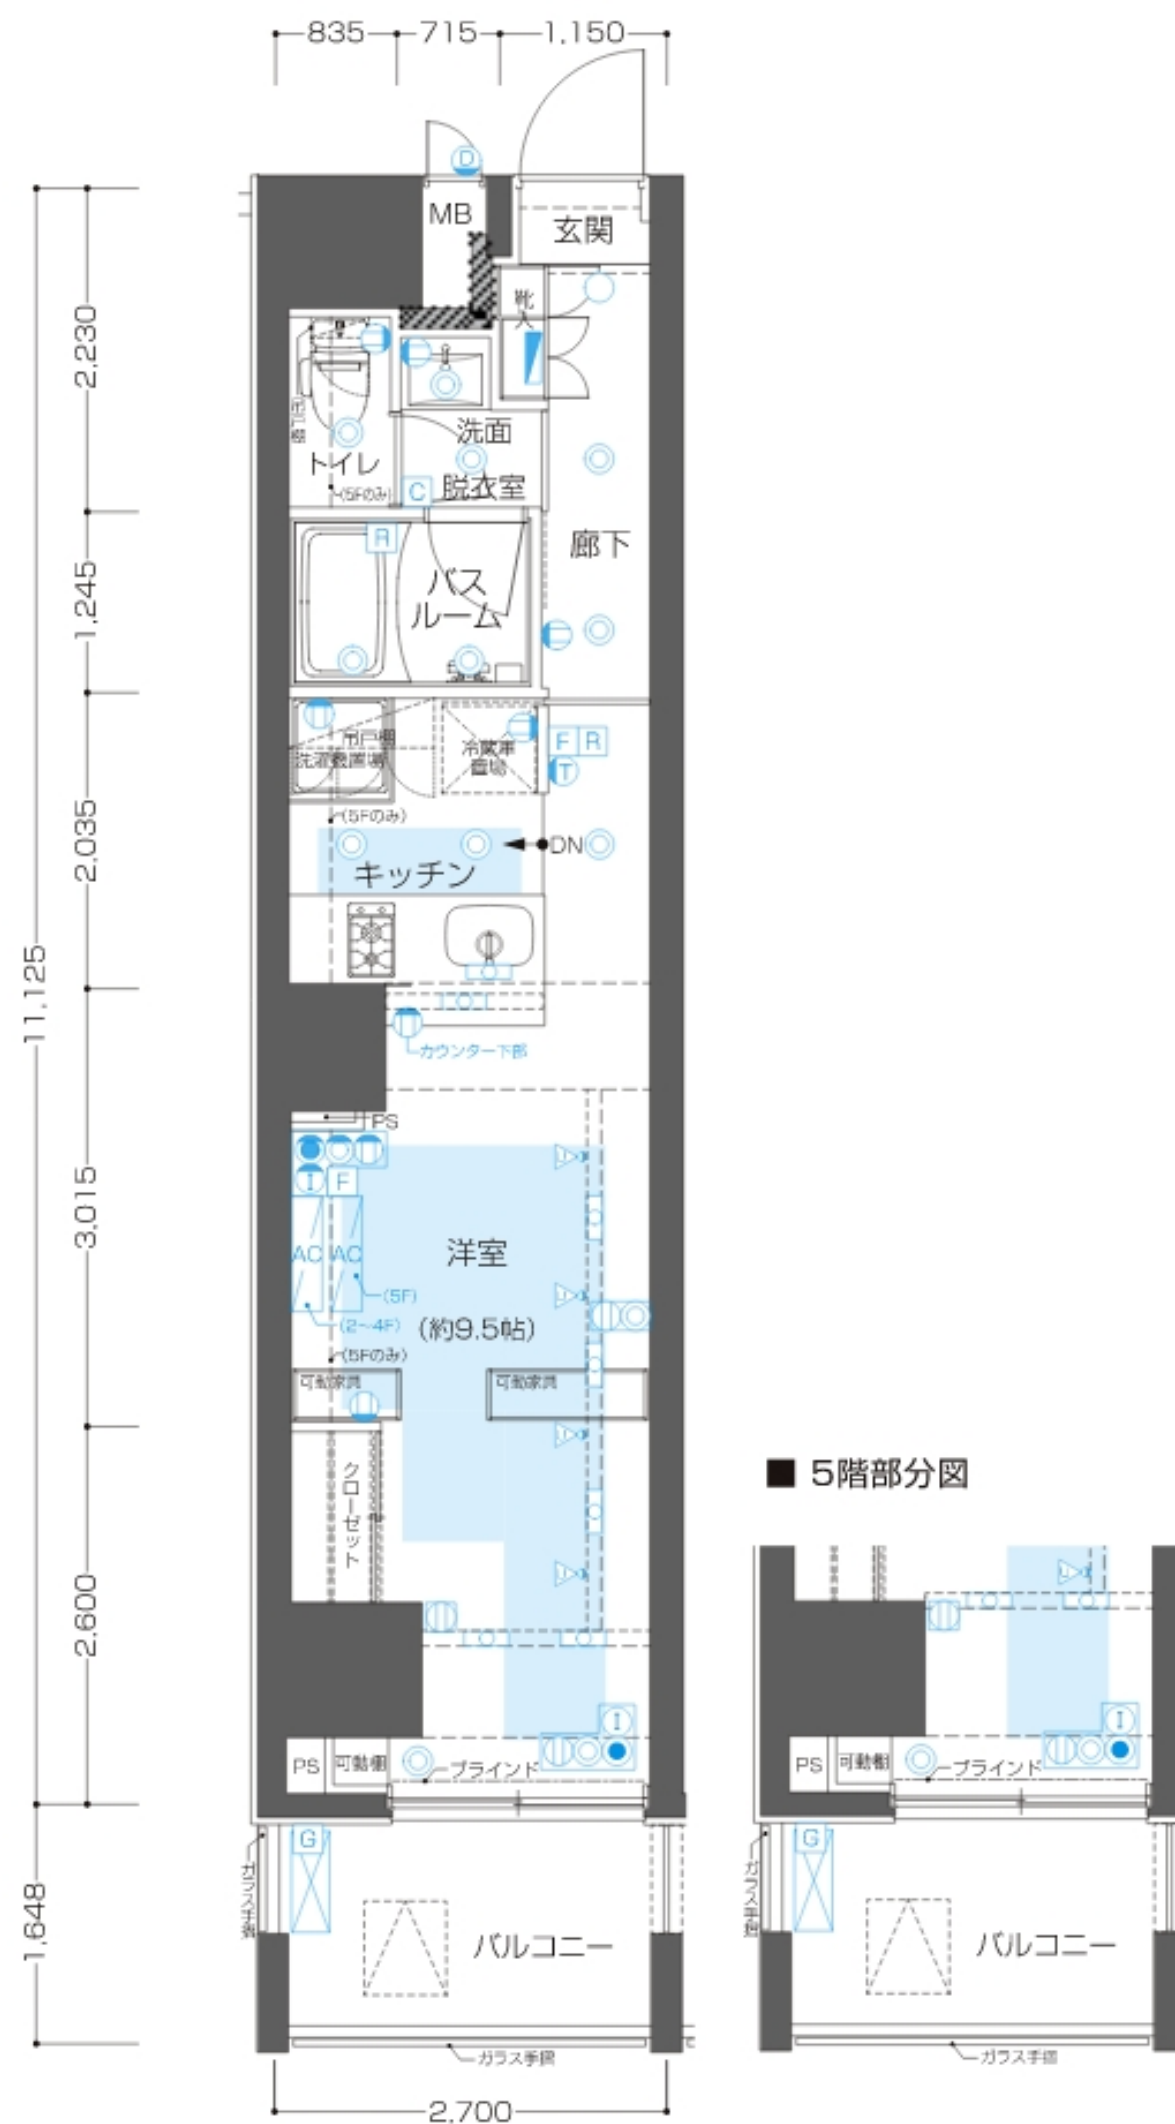

# D Type

専有面積／30.037㎡  
バルコニー面積／4.44㎡

■ 5階部分図

## 凡例

- コンセント
  天井付きコンセント
  コンセント(床)
  テレビ
  電話
  インターネット
  コンセント・テレビ
  コンセント・テレビ (床)
- マルチメディアコンセント (テレビ・電話・インターネット・コンセント)
  マルチメディアコンセント(テレビ・電話・インターネット・コンセント)(床)
- ダウンライト
  人感センサー対応ダウンライト
  LED照明
  スポットライト
  シーリングファン
  インターホン親機
  インターホン子機
- インターホン玄関子機
  床暖房用リモコン
  給湯器リモコン
  浴室乾燥機コントローラー
  分電盤
  給湯器
  MB メーターボックス
- PS パイプスペース
  DS ダクトスペース
  エアコン室内機
  エアコン室外機
  乾式耐火間仕切壁
- 避難ハッチ (偶数階)
  避難ハッチ (奇数階)
  床暖房範囲