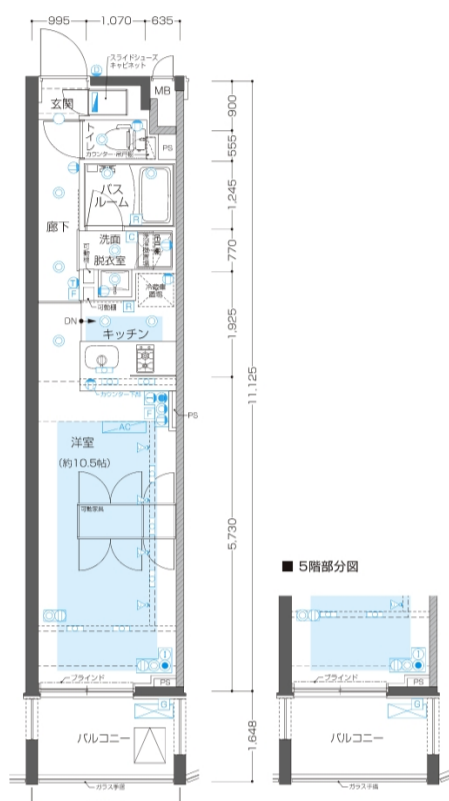

E Type

専有面積 / 30.037㎡

バルコニー面積 / 4.44㎡

凡例

Ⓛ コンセント Ⓜ 天井付きコンセント ⓂⓁ コンセント(床)

ⓁⓂ コンセント(食洗機用) Ⓜ テレビ Ⓜ 電話

ⓁⓂ インターネット ⓁⓂⓂ コンセント・テレビ

ⓁⓂⓂⓂ コンセント・テレビ (床)

ⓁⓂⓂⓂ マルチメディアコンセント
(テレビ・電話・インターネット・コンセント)

ⓁⓂⓂⓂ マルチメディアコンセント
(テレビ・電話・インターネット・コンセント)(床)

ⓂⓂ ダウンライト ⓂⓂ 人感センサー対応ダウンライト

ⓂⓂ LED照明 ⓂⓂ スポットライト ⓂⓂ シーリングファン

ⓂⓂ インターホン親機 ⓂⓂ インターホン子機

ⓂⓂ インターホン玄関子機 ⓂⓂ 床暖房用リモコン

ⓂⓂ 給湯器リモコン ⓂⓂ 浴室乾燥機コントローラー

ⓂⓂ 分電盤 ⓂⓂ 給湯器 ⓂⓂ MB メーターボックス

PS パイプスペース ⓂⓂ ダクトスペース

ⓂⓂ AC エアコン室内機 ⓂⓂ エアコン室外機

ⓂⓂ 乾式耐火間仕切壁

ⓂⓂ 避難ハッチ (偶数階)

ⓂⓂ 避難ハッチ (奇数階)

ⓂⓂ 床暖房範囲