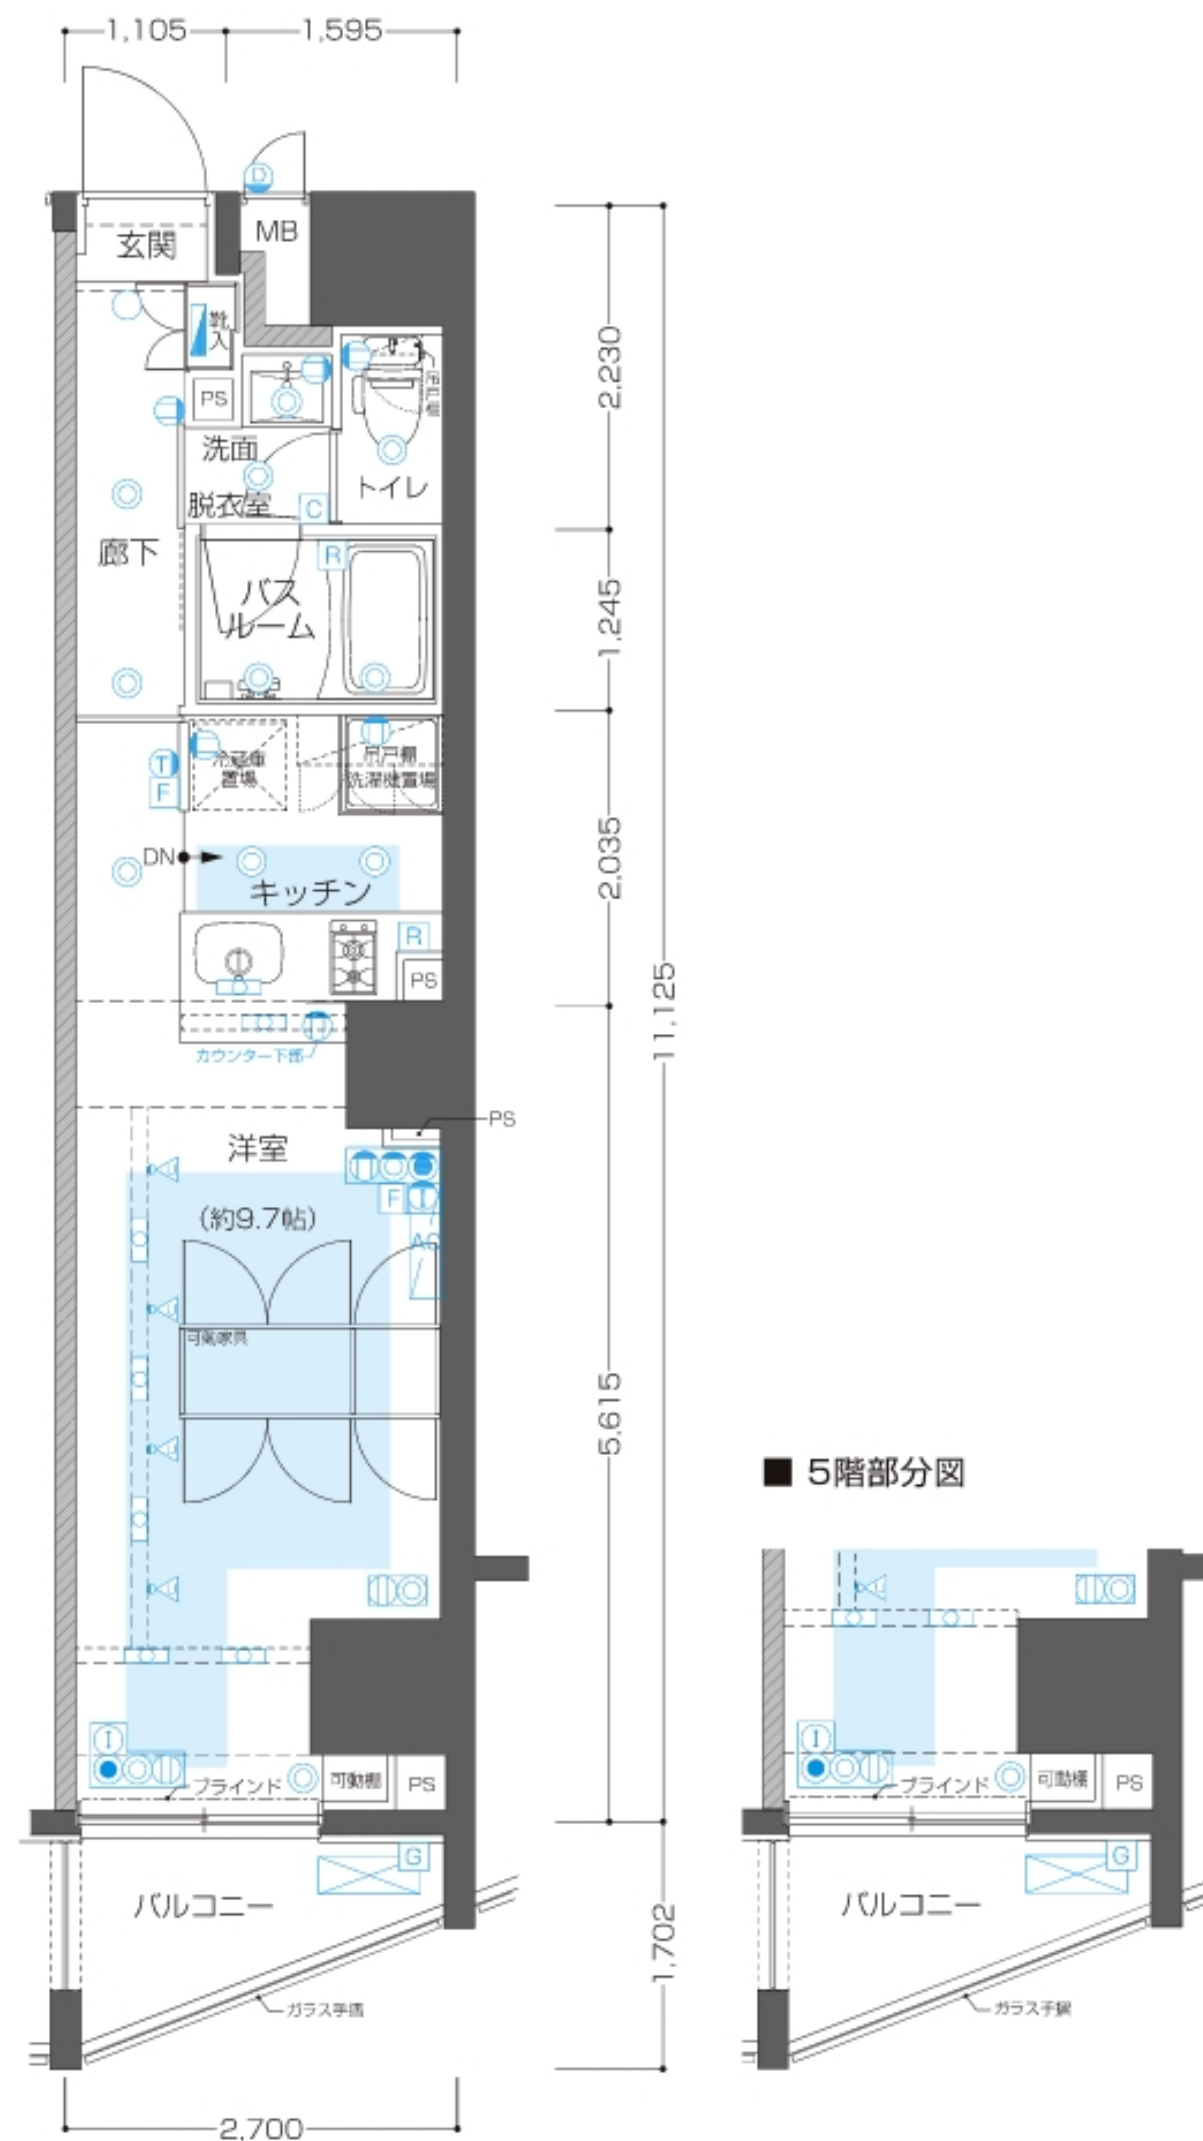

F Type

専有面積/30.037㎡
バルコニー面積/3.19㎡

凡例

- ① コンセント ② 天井付きコンセント ③ コンセント(床) ④ テレビ ⑤ 電話 ⑥ インターネット ⑦ コンセント・テレビ ⑧ コンセント・テレビ (床)
- ⑨ マルチメディアコンセント (テレビ・電話・インターネット・コンセント) ⑩ マルチメディアコンセント(テレビ・電話・インターネット・コンセント)(床)
- ⑪ ダウンライト ⑫ 人感センサー対応ダウンライト ⑬ LED照明 ⑭ スポットライト ⑮ シーリングファン ⑯ インターホン親機 ⑰ インターホン子機
- ⑱ インターホン玄関子機 ⑲ 床暖房用リモコン ⑳ 給湯器リモコン ㉑ 浴室乾燥機コントローラー ㉒ 分電盤 ㉓ 給湯器 ㉔ MB メーターボックス
- PS パイプスペース DS ダクトスペース ㉕ エアコン室内機 ㉖ エアコン室外機 ㉗ 乾式耐火間仕切壁
- ㉘ 避難ハッチ (偶数階) ㉙ 避難ハッチ (奇数階) ㉚ 床暖房範囲