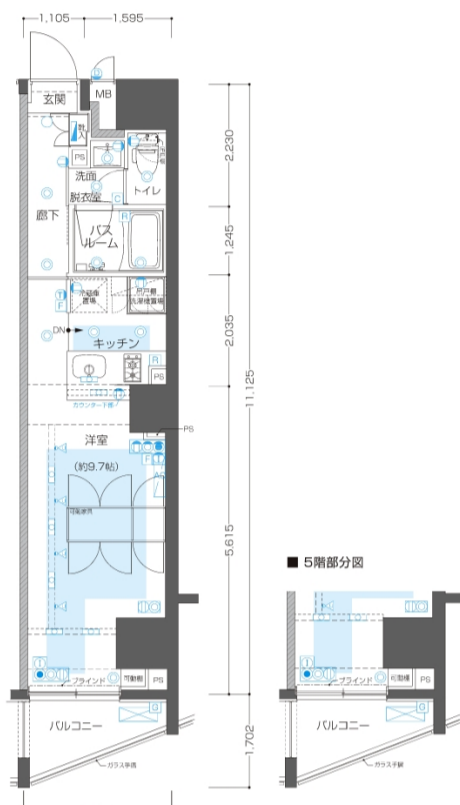

F Type

専有面積／30.037㎡

バルコニー面積／3.19㎡

凡例

Ⓜ コンセント Ⓜ 天井付きコンセント Ⓜ コンセント(床)

Ⓜ コンセント(食洗機用) Ⓜ テレビ Ⓜ 電話

Ⓜ インターネット Ⓜ コンセント・テレビ

Ⓜ コンセント・テレビ (床)

Ⓜ マルチメディアコンセント
(テレビ・電話・インターネット・コンセント)

Ⓜ マルチメディアコンセント
(テレビ・電話・インターネット・コンセント)(床)

Ⓜ ダウンライト Ⓜ 人感センサー対応ダウンライト

Ⓜ LED照明 Ⓜ スポットライト Ⓜ シーリングファン

Ⓜ インターホン親機 Ⓜ インターホン子機

Ⓜ インターホン玄関子機 Ⓜ 床暖房用リモコン

Ⓜ 給湯器リモコン Ⓜ 浴室乾燥機コントローラー

Ⓜ 分電盤 Ⓜ 給湯器 MB メーターボックス

PS パイプスペース DS ダクトスペース

Ⓜ AC エアコン室内機 Ⓜ エアコン室外機

Ⓜ 乾式耐火間仕切壁

Ⓜ 避難ハッチ (偶数階)

Ⓜ 避難ハッチ (奇数階)

Ⓜ 床暖房範囲