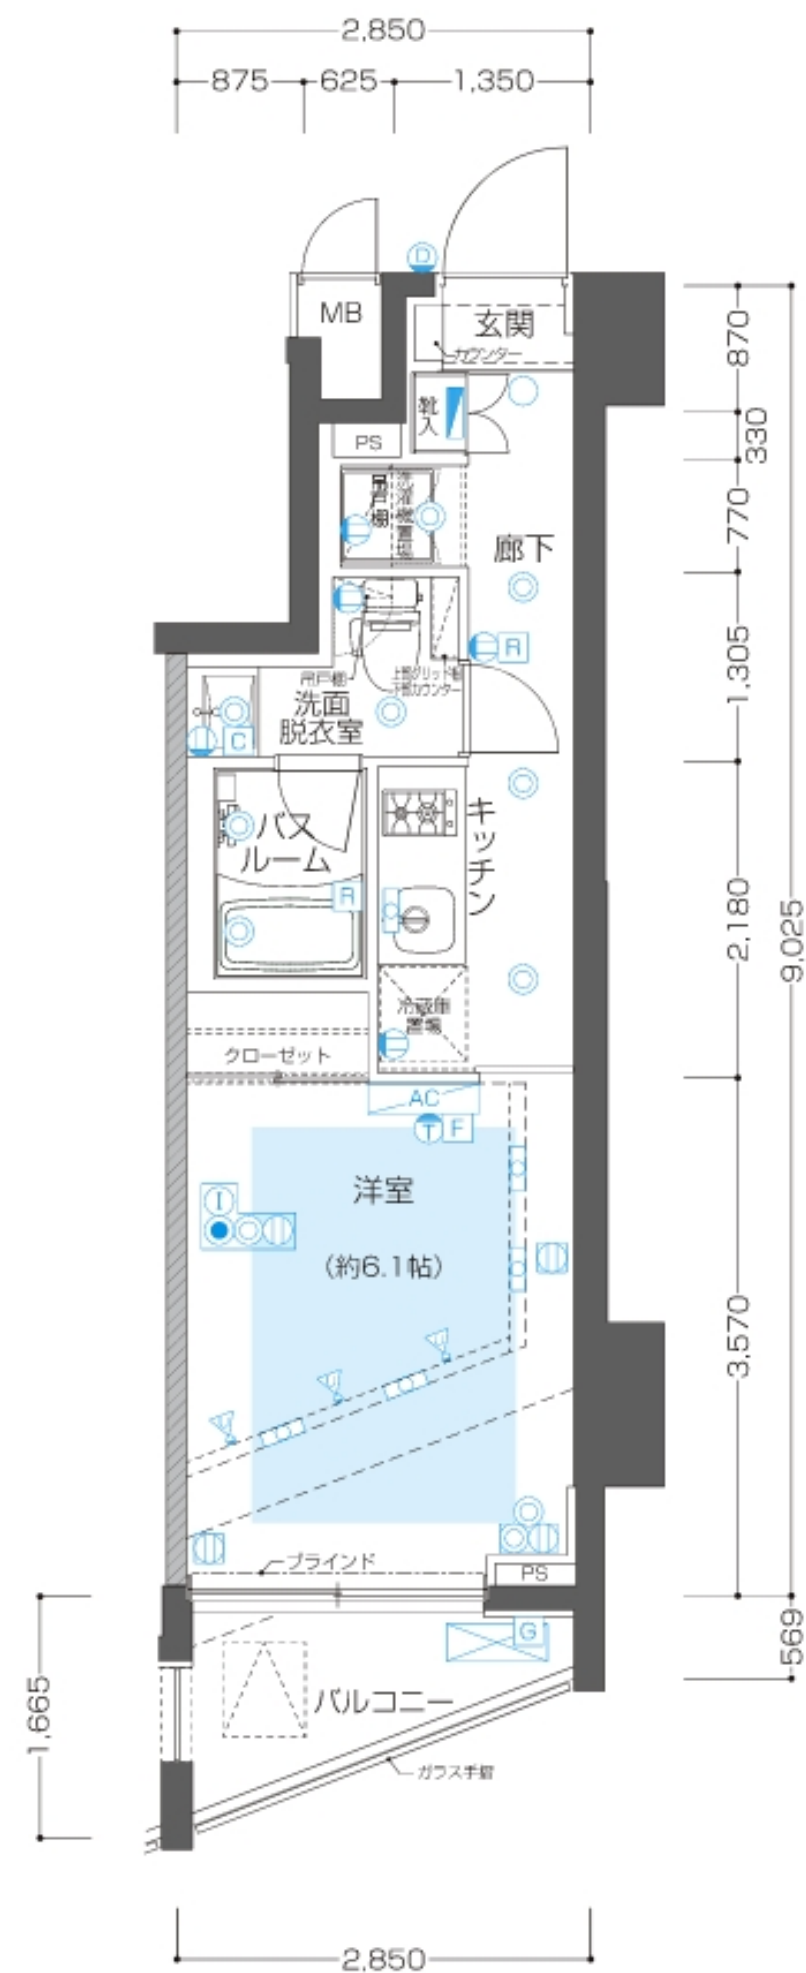

H Type

専有面積/23.599㎡

バルコニー面積/3.18㎡

凡例

- コンセント
 天井付きコンセント
 コンセント(床)
 テレビ
 電話
 インターネット
 コンセント・テレビ
 コンセント・テレビ (床)
- マルチメディアコンセント (テレビ・電話・インターネット・コンセント)
 マルチメディアコンセント(テレビ・電話・インターネット・コンセント)(床)
- ダウンライト
 人感センサー対応ダウンライト
 LED照明
 スポットライト
 シーリングファン
 インターホン親機
 インターホン子機
- インターホン玄関子機
 床暖房用リモコン
 給湯器リモコン
 浴室乾燥機コントローラー
 分電盤
 給湯器
 MB メーターボックス
- PS パイプスペース
 DS ダクトスペース
 エアコン室内機
 エアコン室外機
 乾式耐火間仕切壁
- 避難ハッチ (偶数階)
 避難ハッチ (奇数階)
 床暖房範囲