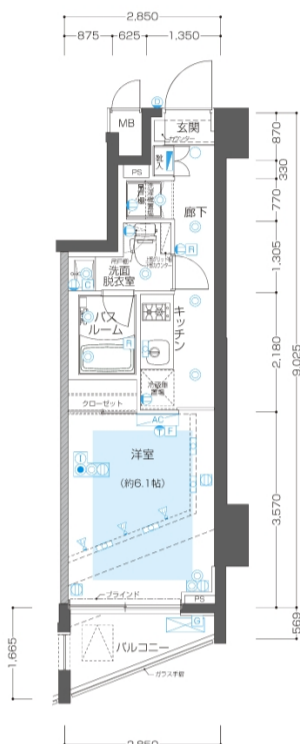

H Type

専有面積／23.599㎡

バルコニー面積／3.18㎡

凡例

● コンセント ○ 天井付きコンセント ■ コンセント(床)

● コンセント(食洗機用) ● テレビ ● 電話

① インターネット ■ ● コンセント・テレビ

■ ● コンセント・テレビ (床)

① ● ● ● マルチメディアコンセント
(テレビ・電話・インターネット・コンセント)

① ● ● ● マルチメディアコンセント
(テレビ・電話・インターネット・コンセント)(床)

◎ ダウンライト ○ 人感センサー対応ダウンライト

□ LED照明 ▲ スポットライト ● シーリングファン

① インターホン親機 ● インターホン子機

● インターホン玄関子機 ■ 床暖房用リモコン

■ 給湯器リモコン ■ 浴室乾燥機コントローラー

■ 分電盤 ■ 給湯器 MB メーターボックス

PS パイプスペース DS ダクトスペース

■ AC エアコン室内機 ■ エアコン室外機

//// 乾式耐火間仕切壁

▽ 避難ハッチ (偶数階) ▨ 避難ハッチ (奇数階)

■ 床暖房範囲