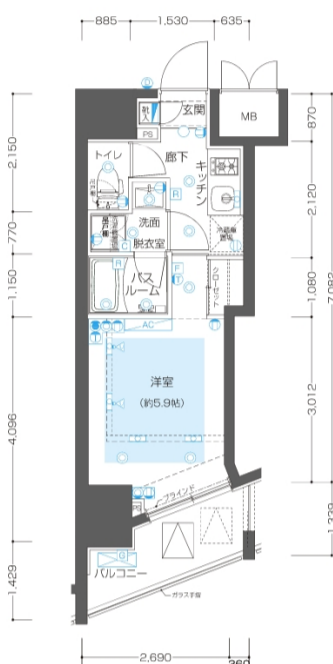

Type

専有面積/22.028㎡

バルコニー面積/4.35㎡

凡例

- Ⓛ コンセント Ⓜ 天井付きコンセント Ⓜ コンセント(床)
- Ⓛ コンセント(食洗機用) Ⓛ テレビ Ⓛ 電話
- Ⓛ インターネット Ⓛ コンセント・テレビ
- Ⓛ コンセント・テレビ (床)
- Ⓛ マルチメディアコンセント
(テレビ・電話・インターネット・コンセント)
- Ⓛ マルチメディアコンセント
(テレビ・電話・インターネット・コンセント)(床)
- Ⓛ ダウンライト Ⓛ 人感センサー対応ダウンライト
- Ⓛ LED照明 Ⓛ スポットライト Ⓛ シーリングファン
- Ⓛ インターホン親機 Ⓛ インターホン子機
- Ⓛ インターホン玄関子機 Ⓛ 床暖房用リモコン
- Ⓛ 給湯器リモコン Ⓛ 浴室乾燥機コントローラー
- Ⓛ 分電盤 Ⓛ 給湯器 MB メーターボックス
- PS パイプスペース DS ダクトスペース
- Ⓛ AC エアコン室内機 Ⓛ エアコン室外機
- 乾式耐火間仕切壁
- 避難ハッチ (偶数階) 避難ハッチ (奇数階)
- 床暖房範囲