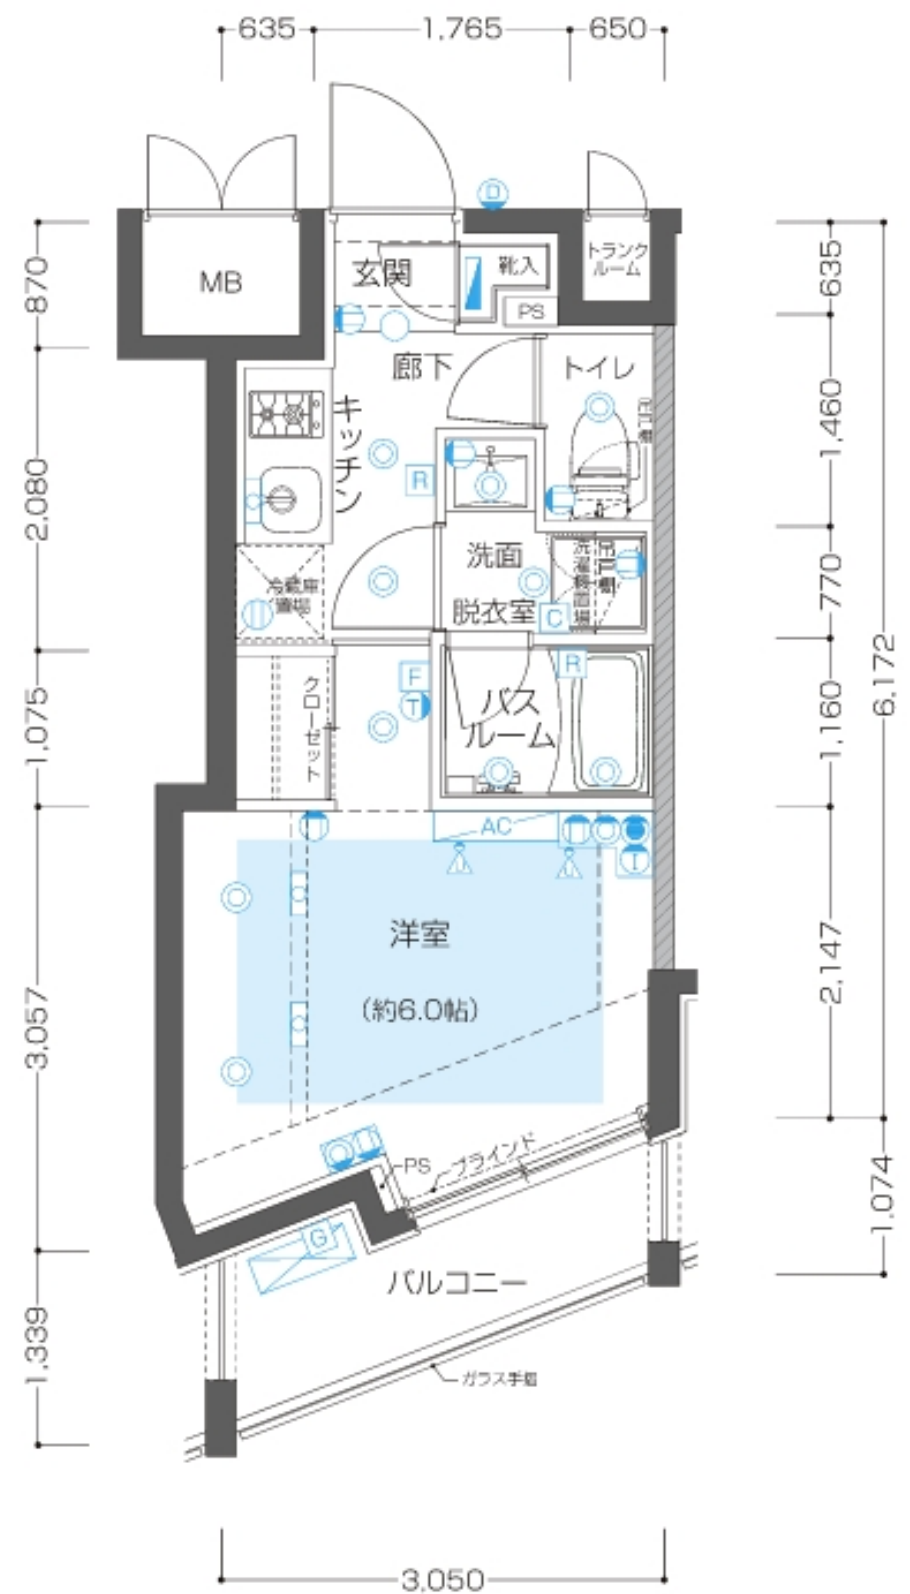

J Type

専有面積/21.338㎡

バルコニー面積/3.64㎡

※専有面積にはトランクルーム面積0.41㎡を含む。

凡例

- コンセント
 天井付きコンセント
 コンセント(床)
 テレビ
 電話
 インターネット
 コンセント・テレビ
 コンセント・テレビ (床)
- マルチメディアコンセント (テレビ・電話・インターネット・コンセント)
 マルチメディアコンセント(テレビ・電話・インターネット・コンセント)(床)
- ダウンライト
 人感センサー対応ダウンライト
 LED照明
 スポットライト
 シーリングファン
 インターホン親機
 インターホン子機
- インターホン玄関子機
 床暖房用リモコン
 給湯器リモコン
 浴室乾燥機コントローラー
 分電盤
 給湯器
 MB メーターボックス
- PS パイプスペース
 DS ダクトスペース
 エアコン室内機
 エアコン室外機
 乾式耐火間仕切壁
- 避難ハッチ (偶数階)
 避難ハッチ (奇数階)
 床暖房範囲