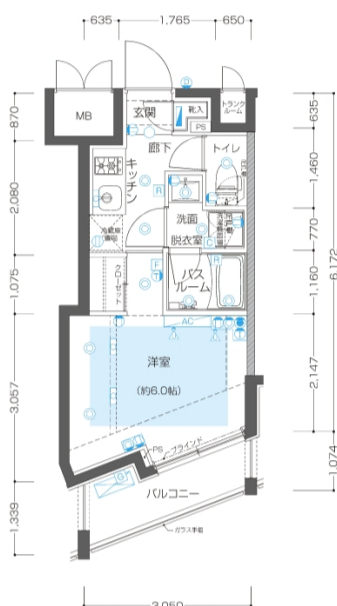

# J Type

専有面積／21.338㎡

バルコニー面積／3.64㎡

※専有面積にはトランクルーム  
面積0.41㎡を含む。

## 凡例

Ⓜ コンセント Ⓜ 天井付きコンセント Ⓜ コンセント(床)

Ⓜ テレビ Ⓜ 電話 Ⓜ インターネット

ⓂⓂ コンセント・テレビ ⓂⓂ コンセント・テレビ (床)

ⓂⓂⓂ マルチメディアコンセント  
(テレビ・電話・インターネット・コンセント)

ⓂⓂⓂ マルチメディアコンセント  
(テレビ・電話・インターネット・コンセント)(床)

Ⓜ ダウンライト Ⓜ 人感センサー対応ダウンライト

Ⓜ LED照明 Ⓜ スポットライト Ⓜ シーリングファン

Ⓜ 床暖房範囲