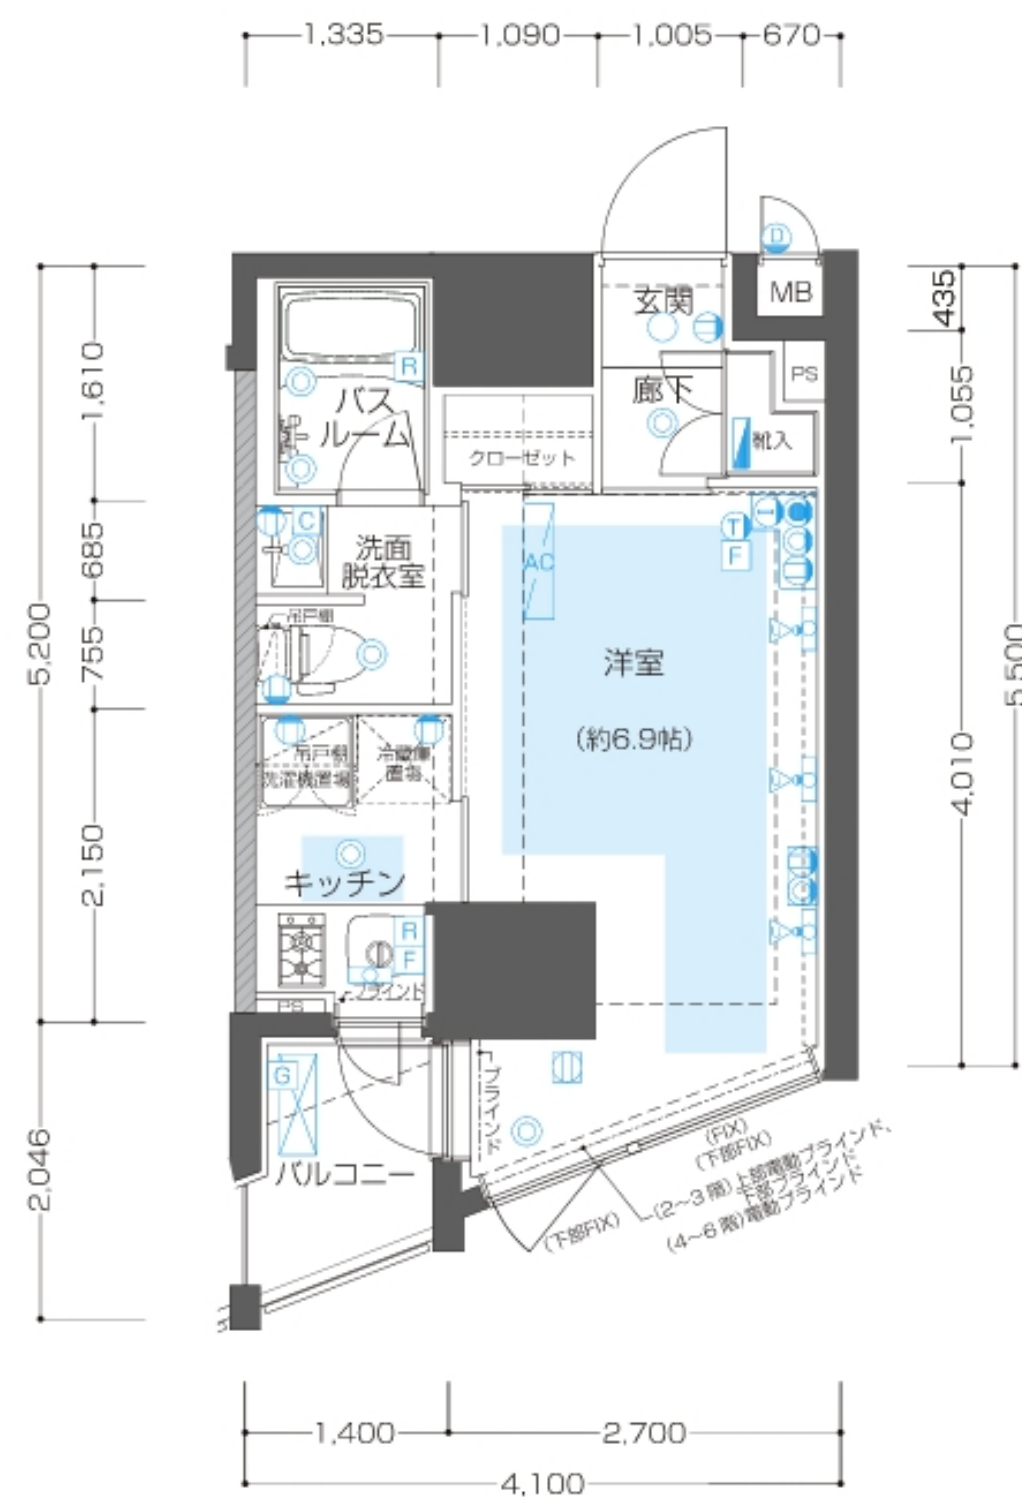

# K Type

専有面積/23.534㎡

バルコニー面積/2.48㎡

■ 6階部分図

## 凡例

- コンセント
  天井付きコンセント
  コンセント(床)
  テレビ
  電話
  インターネット
  コンセント・テレビ
  コンセント・テレビ (床)
- マルチメディアコンセント (テレビ・電話・インターネット・コンセント)
  マルチメディアコンセント(テレビ・電話・インターネット・コンセント)(床)
- ダウンライト
  人感センサー対応ダウンライト
  LED照明
  スポットライト
  シーリングファン
  インターホン親機
  インターホン子機
- インターホン玄関子機
  床暖房用リモコン
  給湯器リモコン
  浴室乾燥機コントローラー
  分電盤
  給湯器
  MB メーターボックス
- PS パイプスペース
  DS ダクトスペース
  エアコン室内機
  エアコン室外機
  乾式耐火間仕切壁
- 避難ハッチ (偶数階)
  避難ハッチ (奇数階)
  床暖房範囲