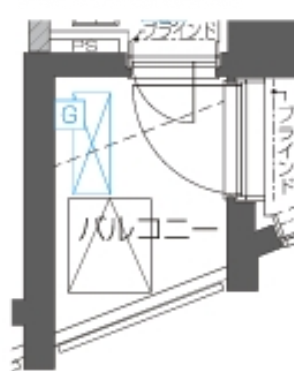

# K Type

専有面積/23.534㎡

バルコニー面積/2.48㎡

■ 6階部分図