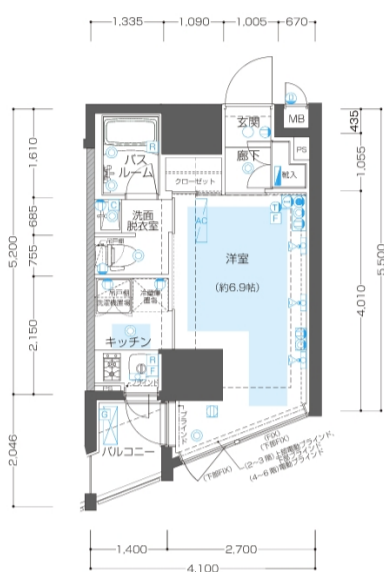

# K Type

専有面積/23.534㎡

バルコニー面積/2.48㎡

■ 6階部分図

## 凡例

Ⓛ コンセント   Ⓜ 天井付きコンセント   Ⓜ コンセント(床)

Ⓜ テレビ   Ⓜ 電話   Ⓜ インターネット

ⓂⓁ コンセント・テレビ   ⓂⓁ コンセント・テレビ (床)

ⓂⓁ マルチメディアコンセント  
(テレビ・電話・インターネット・コンセント)

ⓂⓁ マルチメディアコンセント  
(テレビ・電話・インターネット・コンセント)(床)

Ⓜ ダウンライト   Ⓜ 人感センサー対応ダウンライト