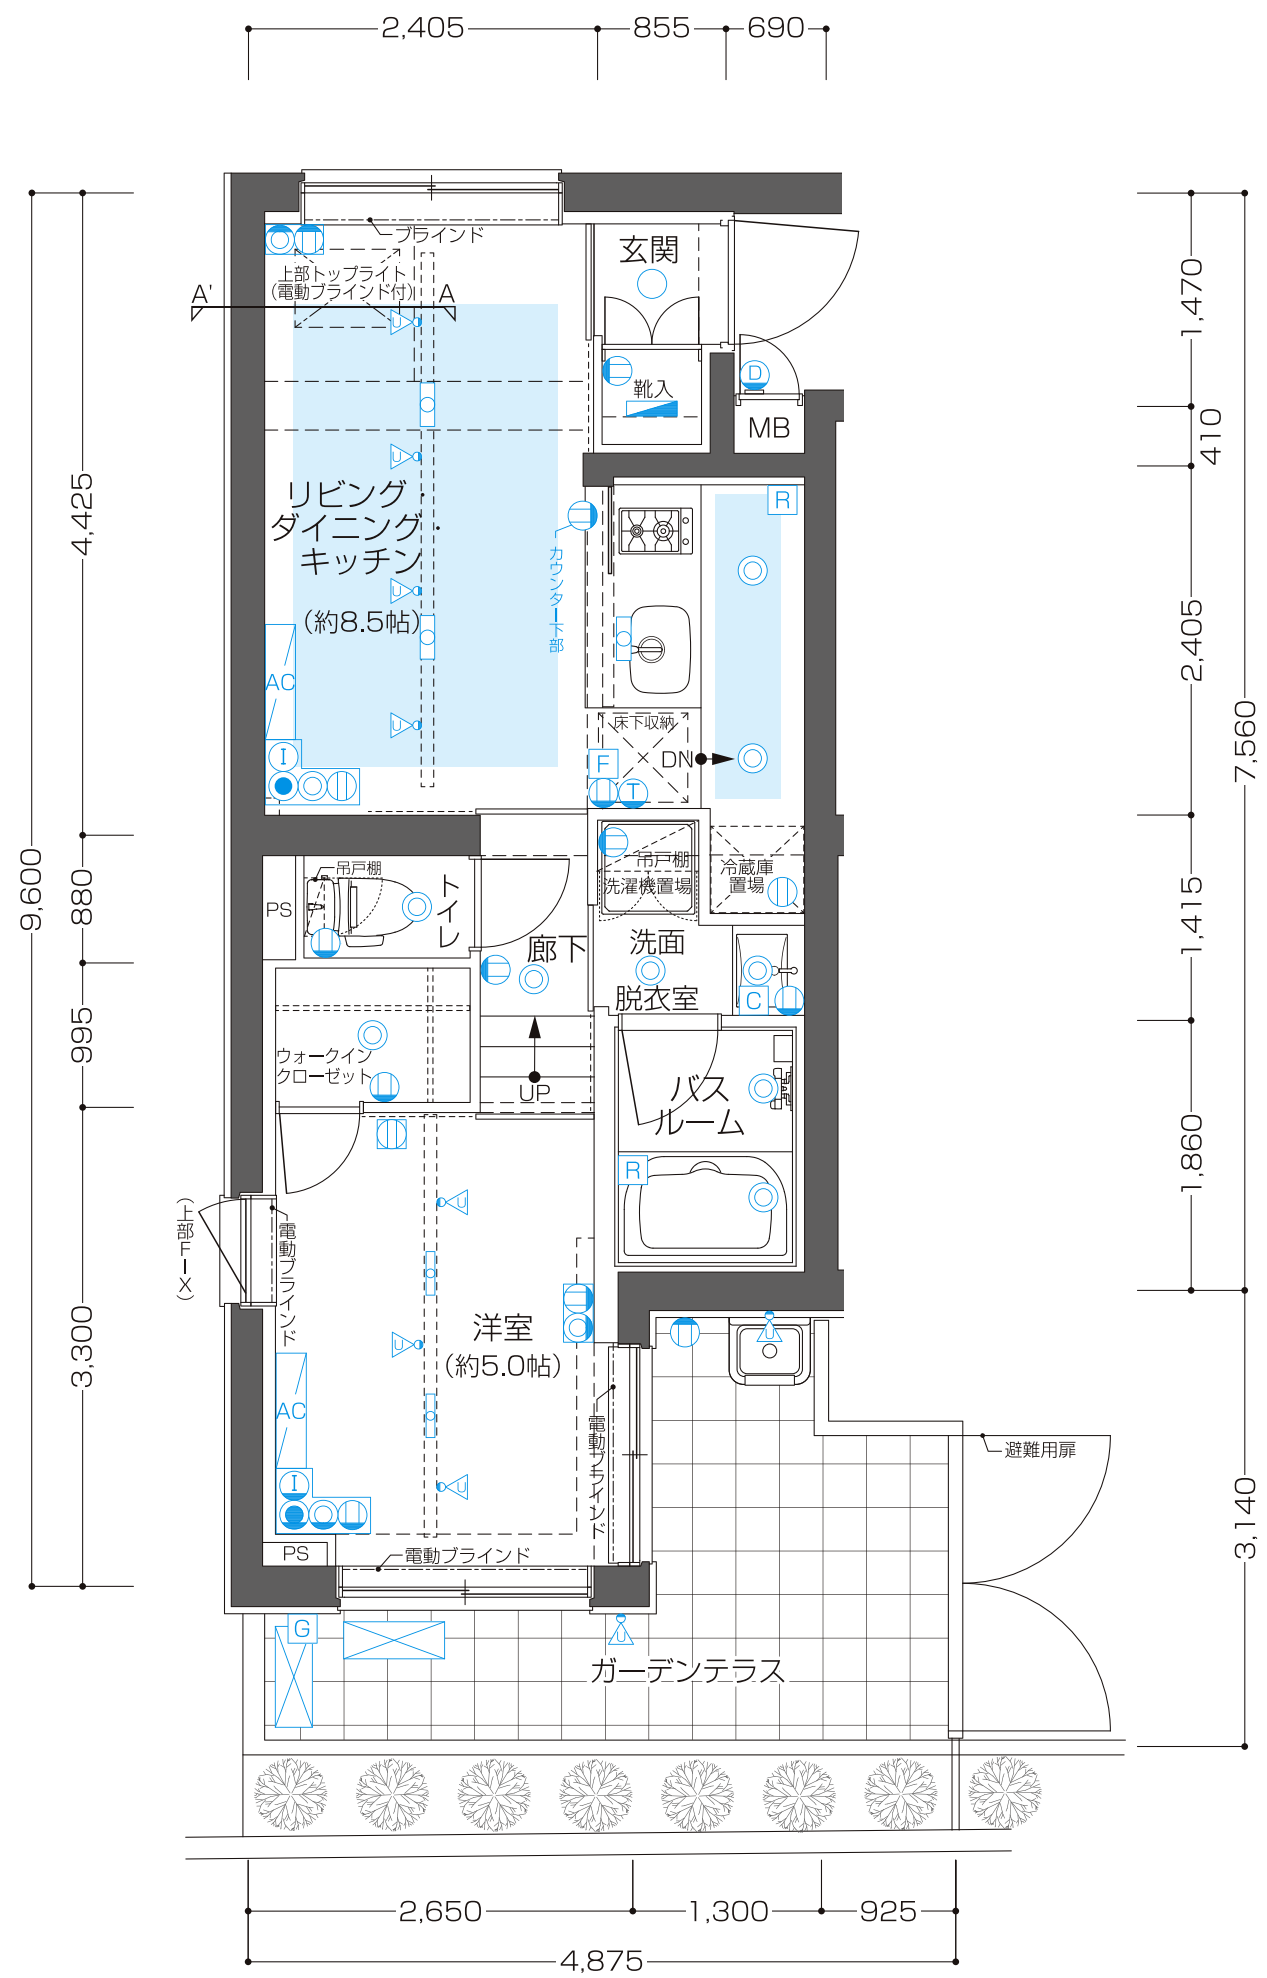

Lg Type

◆ガーデンテラス付

専有面積/34.253㎡

ガーデンテラス面積/9.02㎡

A-A' 断面図

凡例

- コンセント
 天井付きコンセント
 コンセント(床)
 テレビ
 電話
 インターネット
 コンセント・テレビ
 コンセント・テレビ (床)
- マルチメディアコンセント (テレビ・電話・インターネット・コンセント)
 マルチメディアコンセント(テレビ・電話・インターネット・コンセント)(床)
- ダウンライト
 人感センサー対応ダウンライト
 LED照明
 スポットライト
 シーリングファン
 インターホン親機
 インターホン子機
- インターホン玄関子機
 床暖房用リモコン
 給湯器リモコン
 浴室乾燥機コントローラー
 分電盤
 給湯器
 MB メーターボックス
- PS パイプスペース
 DS ダクトスペース
 エアコン室内機
 エアコン室外機
 乾式耐火間仕切壁
- 避難ハッチ (偶数階)
 避難ハッチ (奇数階)
 床暖房範囲