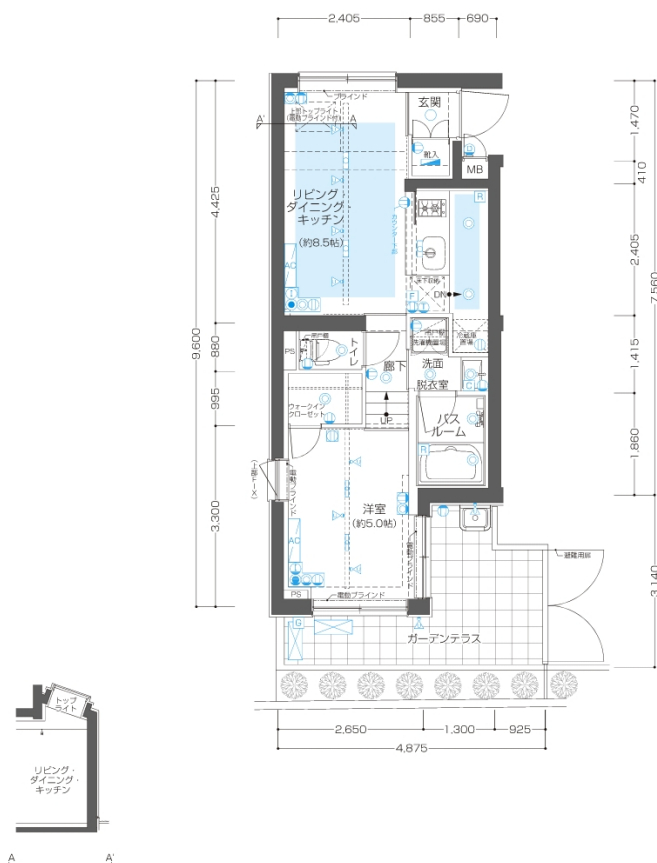

Lg Type

◆ガーデンテラス付

専有面積／34.253㎡

ガーデンテラス面積／9.02㎡

凡例

Ⓛ コンセント Ⓜ 天井付きコンセント Ⓜ コンセント(床)

Ⓛ コンセント(食洗機用) Ⓜ テレビ Ⓜ 電話

Ⓛ インターネット ⓂⓁ コンセント・テレビ

ⓂⓁⓁ コンセント・テレビ (床)

ⓁⓂⓁ マルチメディアコンセント
(テレビ・電話・インターネット・コンセント)

ⓁⓂⓁ マルチメディアコンセント
(テレビ・電話・インターネット・コンセント)(床)

Ⓜ ダウンライト Ⓜ 人感センサー対応ダウンライト

Ⓜ LED照明 Ⓜ スポットライト Ⓜ シーリングファン

Ⓜ インターホン親機 Ⓜ インターホン子機

Ⓜ インターホン玄関子機 Ⓜ 床暖房用リモコン

Ⓜ 給湯器リモコン Ⓜ 浴室乾燥機コントローラー