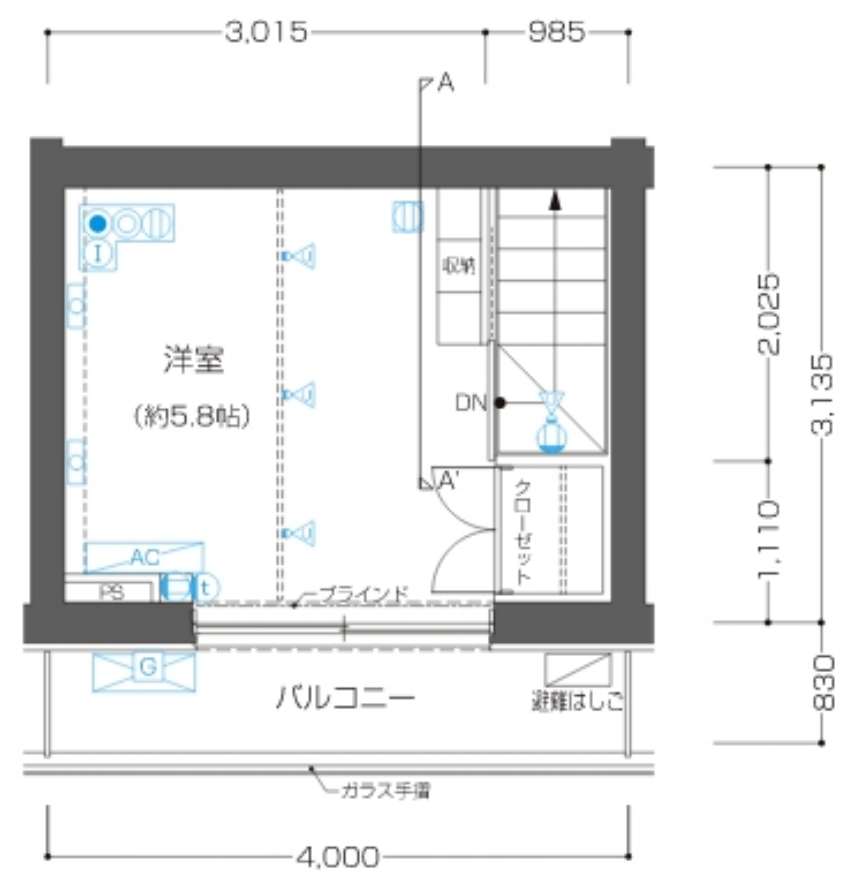

Mgm Type

◆ガーデンテラス付きメゾネット

専有面積/37.214㎡

バルコニー面積/3.32㎡

ガーデンテラス面積/8.50㎡

A-A' 断面図

凡例

- コンセント
 天井付きコンセント
 コンセント(床)
 テレビ
 電話
 インターネット
 コンセント・テレビ
 コンセント・テレビ (床)
- マルチメディアコンセント (テレビ・電話・インターネット・コンセント)
 マルチメディアコンセント(テレビ・電話・インターネット・コンセント)(床)
- ダウンライト
 人感センサー対応ダウンライト
 LED照明
 スポットライト
 シーリングファン
 インターホン親機
 インターホン子機
- インターホン玄関子機
 床暖房用リモコン
 給湯器リモコン
 浴室乾燥機コントローラー
 分電盤
 給湯器
 MB メーターボックス
- PS パイプスペース
 DS ダクトスペース
 エアコン室内機
 エアコン室外機
 乾式耐火間仕切壁
- 避難ハッチ (偶数階)
 避難ハッチ (奇数階)
 床暖房範囲