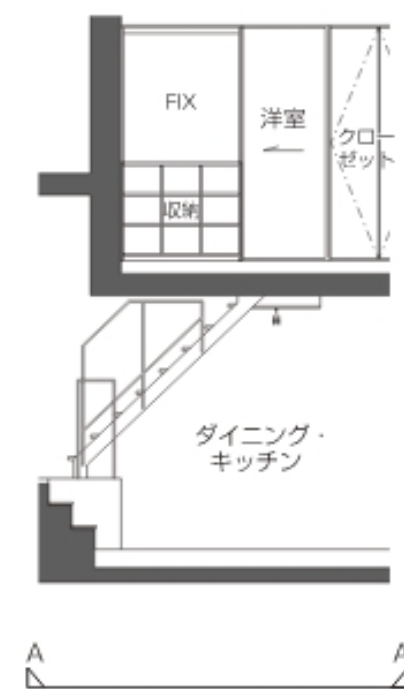

Mgm Type

◆ガーデンテラス付きメゾネット

専有面積/37.214㎡

バルコニー面積/3.32㎡

ガーデンテラス面積/8.50㎡

A-A' 断面図

凡例

- コンセント
 天井付きコンセント
 コンセント(床)
 テレビ
 電話
 インターネット
 コンセント・テレビ
 コンセント・テレビ (床)
- マルチメディアコンセント (テレビ・電話・インターネット・コンセント)
 マルチメディアコンセント(テレビ・電話・インターネット・コンセント)(床)
- ダウンライト
 人感センサー対応ダウンライト
 LED照明
 スポットライト
 シーリングファン
 インターホン親機
 インターホン子機
- インターホン玄関子機
 床暖房用リモコン
 給湯器リモコン
 浴室乾燥機コントローラー
 分電盤
 給湯器
 MB メーターボックス
- PS パイプスペース
 DS ダクトスペース
 エアコン室内機
 エアコン室外機
 乾式耐火間仕切壁
- 避難ハッチ (偶数階)
 避難ハッチ (奇数階)
 床暖房範囲