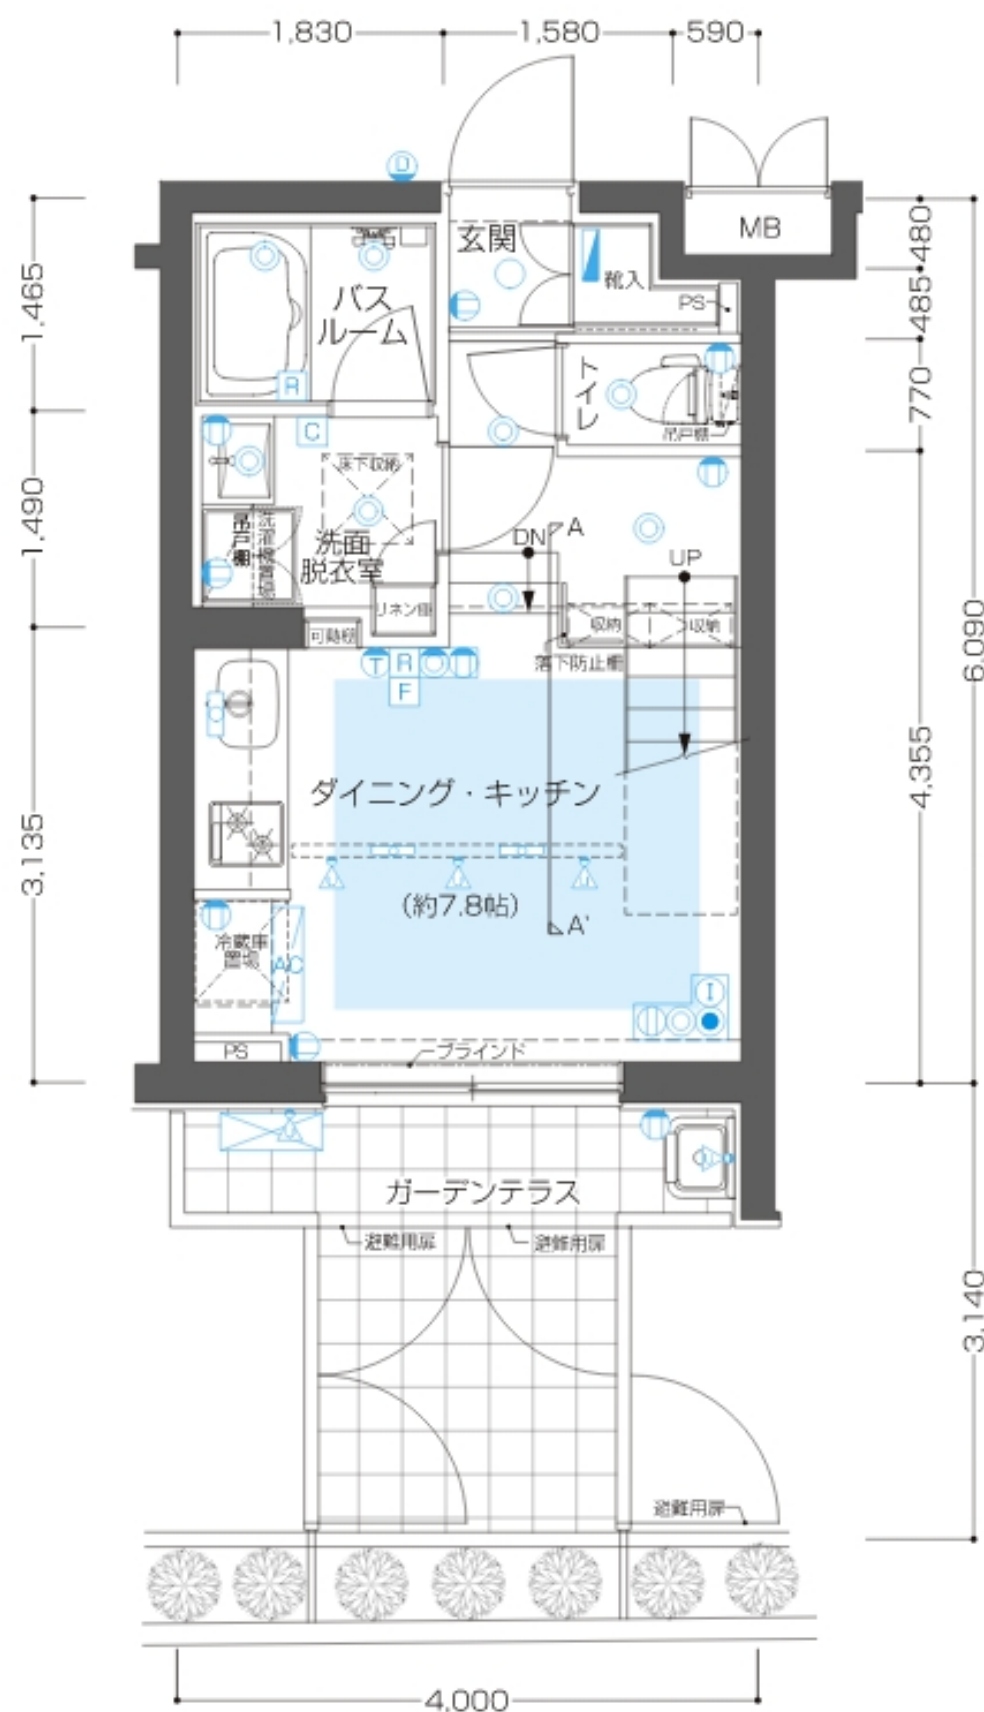

Mgm Type

◆ガーデンテラス付きメゾネット

専有面積/37.214㎡

バルコニー面積/3.32㎡

ガーデンテラス面積/8.50㎡

A-A' 断面図

凡例

- コンセント
 天井付きコンセント
 コンセント(床)
 テレビ
 電話
 インターネット
 コンセント・テレビ
 コンセント・テレビ (床)
- マルチメディアコンセント (テレビ・電話・インターネット・コンセント)
 マルチメディアコンセント(テレビ・電話・インターネット・コンセント)(床)
- ダウンライト
 人感センサー対応ダウンライト
 LED照明
 スポットライト
 シーリングファン
 インターホン親機
 インターホン子機
- インターホン玄関子機
 床暖房用リモコン
 給湯器リモコン
 浴室乾燥機コントローラー
 分電盤
 給湯器
 MB メーターボックス
- PS パイプスペース
 DS ダクトスペース
 エアコン室内機
 エアコン室外機
 乾式耐火間仕切壁
- 避難ハッチ (偶数階)
 避難ハッチ (奇数階)
 床暖房範囲