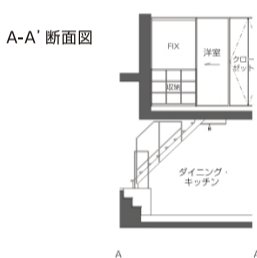

Mgm Type

◆ガーデンテラス付きメゾネット

専有面積／37.214㎡

バルコニー面積／3.32㎡

ガーデンテラス面積／8.50㎡

凡例

- Ⓛ コンセント Ⓛ 天井付きコンセント Ⓛ コンセント(床)
- Ⓜ テレビ Ⓜ 電話 Ⓜ インターネット
- ⓁⓂ コンセント・テレビ ⓁⓂ コンセント・テレビ (床)
- ⓁⓂⓂ マルチメディアコンセント
(テレビ・電話・インターネット・コンセント)
- ⓁⓂⓂⓂ マルチメディアコンセント
(テレビ・電話・インターネット・コンセント)(床)
- Ⓜ ダウンライト Ⓜ 人感センサー対応ダウンライト
- Ⓜ LED照明 Ⓜ スポットライト Ⓜ シーリングファン
- Ⓜ インターホン親機 Ⓜ インターホン子機
- Ⓜ インターホン玄関子機 Ⓜ 床暖房用リモコン
- Ⓜ 給湯器リモコン Ⓜ 浴室乾燥機コントローラー
- Ⓜ 分電盤 Ⓜ 給湯器 Ⓜ MB メーターボックス
- PS パイプスペース DS ダクトスペース
- Ⓜ AC エアコン室内機 Ⓜ エアコン室外機
- Ⓜ 乾式耐火間仕切壁
- Ⓜ 避難ハッチ (偶数階) Ⓜ 避難ハッチ (奇数階)
- Ⓜ 床暖房範囲