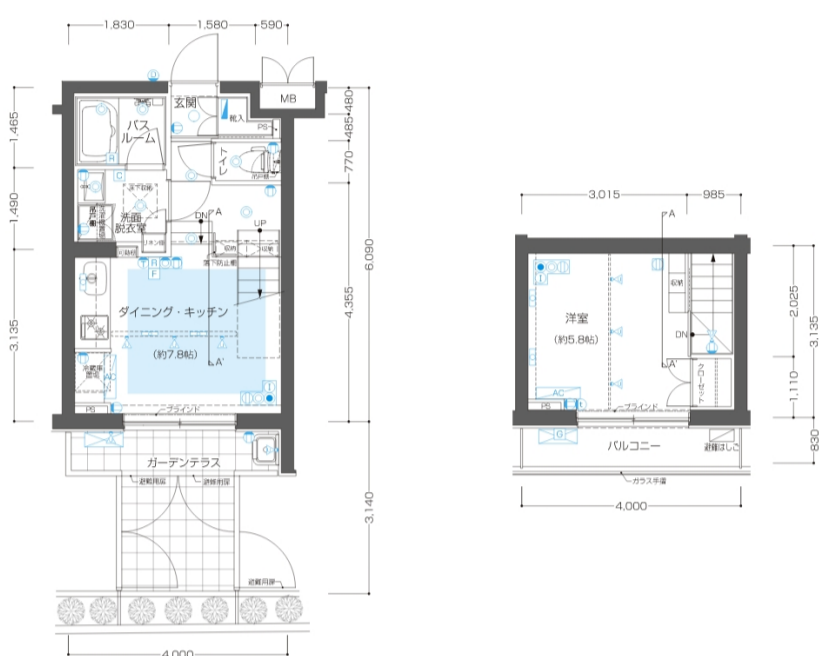

Mgm Type

◆ガーデンテラス付きメゾネット

専有面積／37.214㎡

バルコニー面積／3.32㎡

ガーデンテラス面積／8.50㎡

凡例

- Ⓛ コンセント Ⓛ 天井付きコンセント Ⓛ コンセント(床)
- Ⓜ テレビ Ⓜ 電話 Ⓜ インターネット
- ⓁⓂ コンセント・テレビ ⓁⓂ コンセント・テレビ (床)
- ⓁⓂⓂ マルチメディアコンセント
(テレビ・電話・インターネット・コンセント)
- ⓁⓂⓂⓂ マルチメディアコンセント
(テレビ・電話・インターネット・コンセント)(床)
- Ⓜ ダウンライト Ⓜ 人感センサー対応ダウンライト
- Ⓜ LED照明 Ⓜ スポットライト Ⓜ シーリングファン
- Ⓜ インターホン親機 Ⓜ インターホン子機
- Ⓜ インターホン玄関子機 Ⓜ 床暖房用リモコン
- Ⓜ 給湯器リモコン Ⓜ 浴室乾燥機コントローラー
- Ⓜ 分電盤 Ⓜ 給湯器 Ⓜ MB メーターボックス
- PS パイプスペース DS ダクトスペース
- Ⓜ AC エアコン室内機 Ⓜ エアコン室外機
- Ⓜ 乾式耐火間仕切壁
- Ⓜ 避難ハッチ (偶数階) Ⓜ 避難ハッチ (奇数階)
- Ⓜ 床暖房範囲