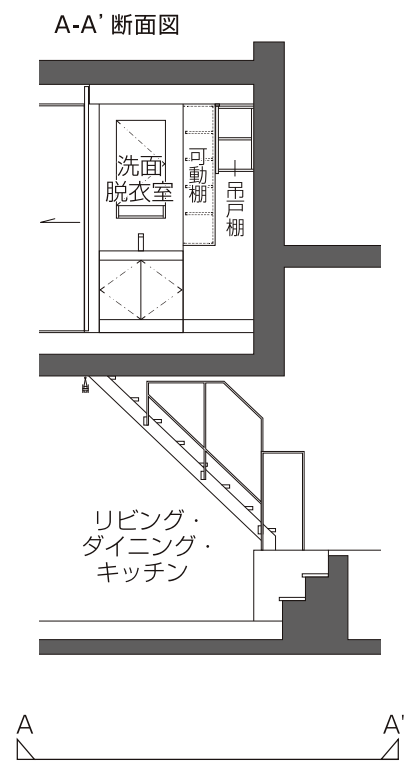

Ngm Type

◆ガーデンテラス付きメゾネット

専有面積/44.781㎡

バルコニー(1)面積/3.00㎡

バルコニー(2)面積/1.05㎡

ガーデンテラス面積/12.34㎡

凡例

- コンセント
 天井付きコンセント
 コンセント(床)
 テレビ
 電話
 インターネット
 コンセント・テレビ
 コンセント・テレビ(床)
- マルチメディアコンセント(テレビ・電話・インターネット・コンセント)
 マルチメディアコンセント(テレビ・電話・インターネット・コンセント)(床)
- ダウンライト
 人感センサー対応ダウンライト
 LED照明
 スポットライト
 シーリングファン
 インターホン親機
 インターホン子機
- インターホン玄関子機
 床暖房用リモコン
 給湯器リモコン
 浴室乾燥機コントローラー
 分電盤
 給湯器
 MB メーターボックス
- PS パイプスペース
 DS ダクトスペース
 エアコン室内機
 エアコン室外機
 乾式耐火間仕切壁
- 避難ハッチ(偶数階)
 避難ハッチ(奇数階)
 床暖房範囲