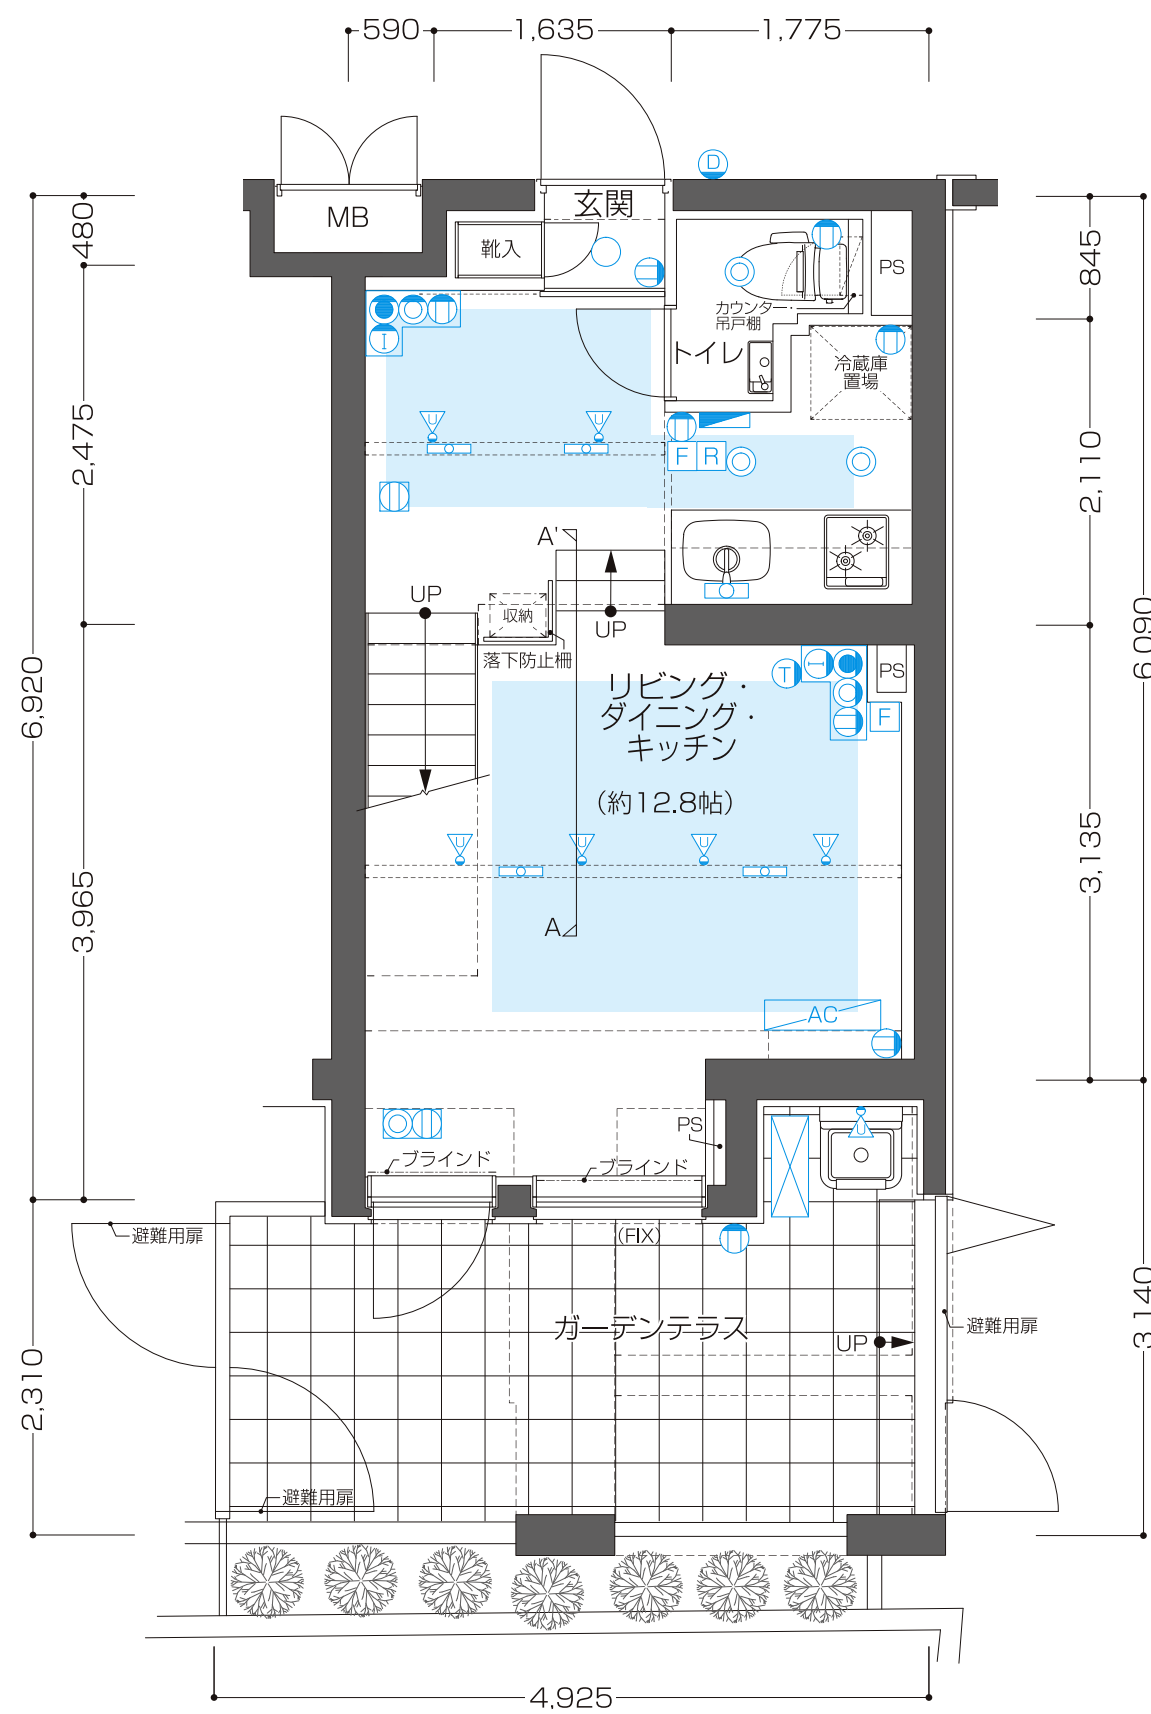

Ngm Type

◆ガーデンテラス付きメゾネット

専有面積/44.781㎡

バルコニー(1)面積/3.00㎡

バルコニー(2)面積/1.05㎡

ガーデンテラス面積/12.34㎡

凡例

- コンセント
 天井付きコンセント
 コンセント(床)
 テレビ
 電話
 インターネット
 コンセント・テレビ
 コンセント・テレビ(床)
- マルチメディアコンセント(テレビ・電話・インターネット・コンセント)
 マルチメディアコンセント(テレビ・電話・インターネット・コンセント)(床)
- ダウンライト
 人感センサー対応ダウンライト
 LED照明
 スポットライト
 シーリングファン
 インターホン親機
 インターホン子機
- インターホン玄関子機
 床暖房用リモコン
 給湯器リモコン
 浴室乾燥機コントローラー
 分電盤
 給湯器
 MB メーターボックス
- PS パイプスペース
 DS ダクトスペース
 エアコン室内機
 エアコン室外機
 乾式耐火間仕切壁
- 避難ハッチ(偶数階)
 避難ハッチ(奇数階)
 床暖房範囲