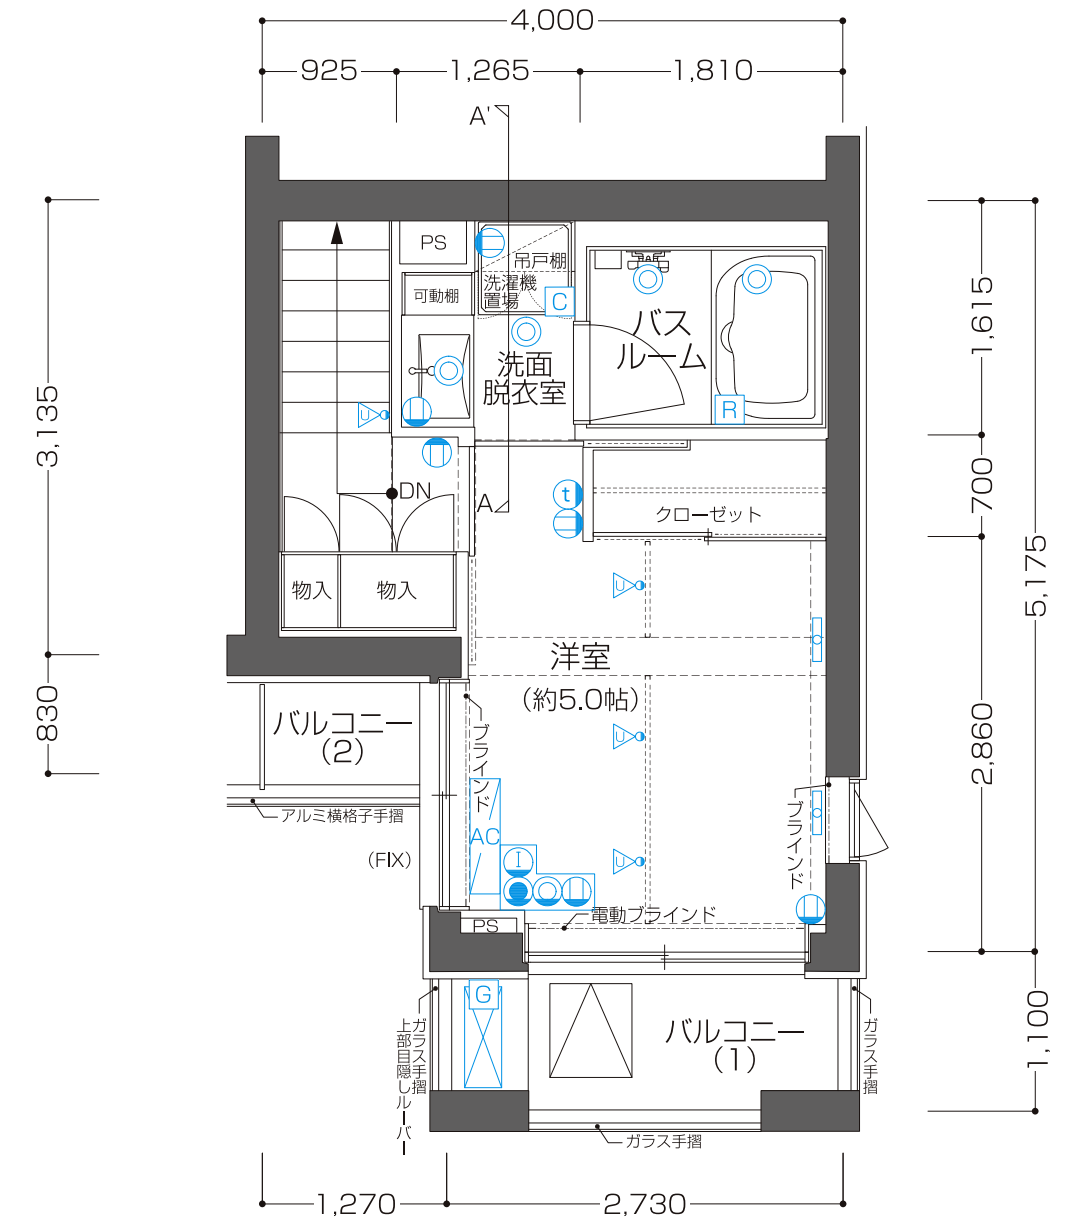

Ngm Type

◆ガーデンテラス付きメゾネット

専有面積/44.781㎡

バルコニー(1)面積/3.00㎡

バルコニー(2)面積/1.05㎡

ガーデンテラス面積/12.34㎡

凡例

- コンセント
 天井付きコンセント
 コンセント(床)
 テレビ
 電話
 インターネット
 コンセント・テレビ
 コンセント・テレビ(床)
- マルチメディアコンセント(テレビ・電話・インターネット・コンセント)
 マルチメディアコンセント(テレビ・電話・インターネット・コンセント)(床)
- ダウンライト
 人感センサー対応ダウンライト
 LED照明
 スポットライト
 シーリングファン
 インターホン親機
 インターホン子機
- インターホン玄関子機
 床暖房用リモコン
 給湯器リモコン
 浴室乾燥機コントローラー
 分電盤
 給湯器
 MB メーターボックス
- PS パイプスペース
 DS ダクトスペース
 エアコン室内機
 エアコン室外機
 乾式耐火間仕切壁
- 避難ハッチ(偶数階)
 避難ハッチ(奇数階)
 床暖房範囲