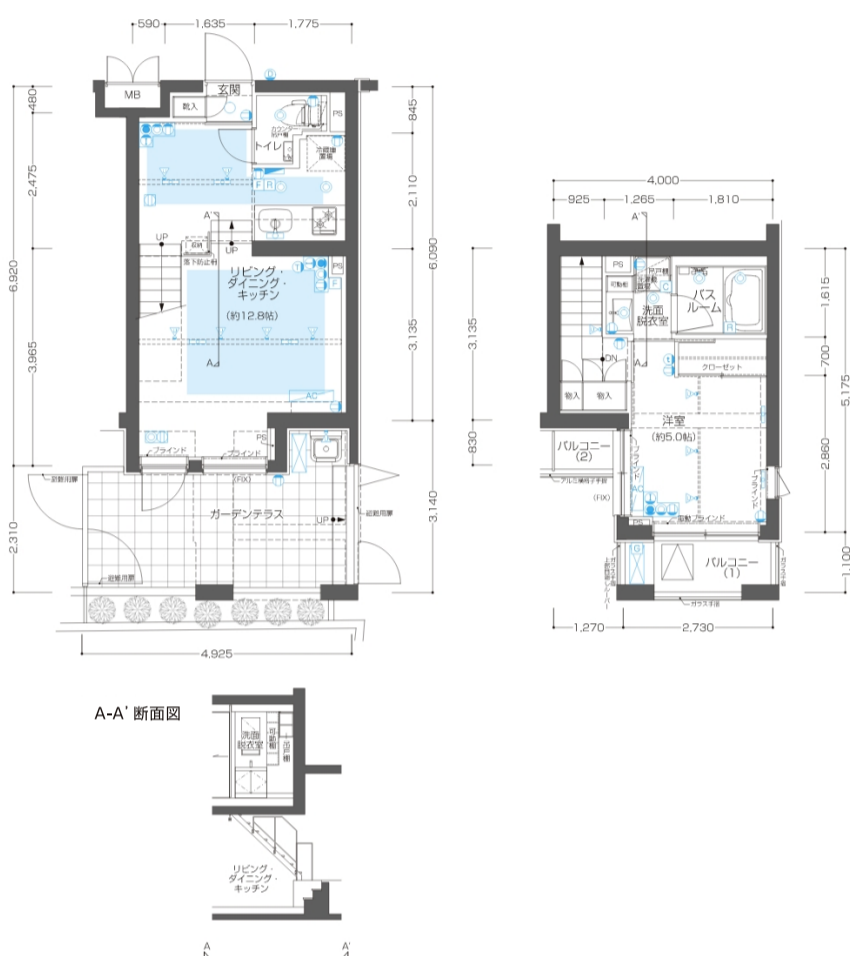

Ngm Type

◆ガーデンテラス付きメゾネット

専有面積／44.781㎡

バルコニー(1)面積／3.00㎡

バルコニー(2)面積／1.05㎡

ガーデンテラス面積／12.34㎡

凡例

- Ⓛ コンセント Ⓜ 天井付きコンセント Ⓜ コンセント(床)
- Ⓛ テレビ Ⓜ 電話 Ⓜ インターネット
- ⓁⓂ コンセント・テレビ ⓂⓂ コンセント・テレビ(床)
- ⓁⓂⓂ マルチメディアコンセント
(テレビ・電話・インターネット・コンセント)
- ⓁⓂⓂ マルチメディアコンセント
(テレビ・電話・インターネット・コンセント)(床)
- Ⓛ ダウンライト Ⓜ 人感センサー対応ダウンライト
- Ⓛ LED照明 Ⓜ スポットライト Ⓜ シーリングファン
- Ⓛ インターホン親機 Ⓜ インターホン子機
- Ⓛ インターホン玄関子機 Ⓜ 床暖房用リモコン
- Ⓛ 給湯器リモコン Ⓜ 浴室乾燥機コントローラー
- Ⓛ 分電盤 Ⓜ 給湯器 MB メーターボックス
- PS パイプスペース DS ダクトスペース
- Ⓛ AC エアコン室内機 Ⓜ エアコン室外機
- Ⓜ 乾式耐火間仕切壁
- Ⓜ 避難ハッチ(偶数階) Ⓜ 避難ハッチ(奇数階)
- Ⓜ 床暖房範囲