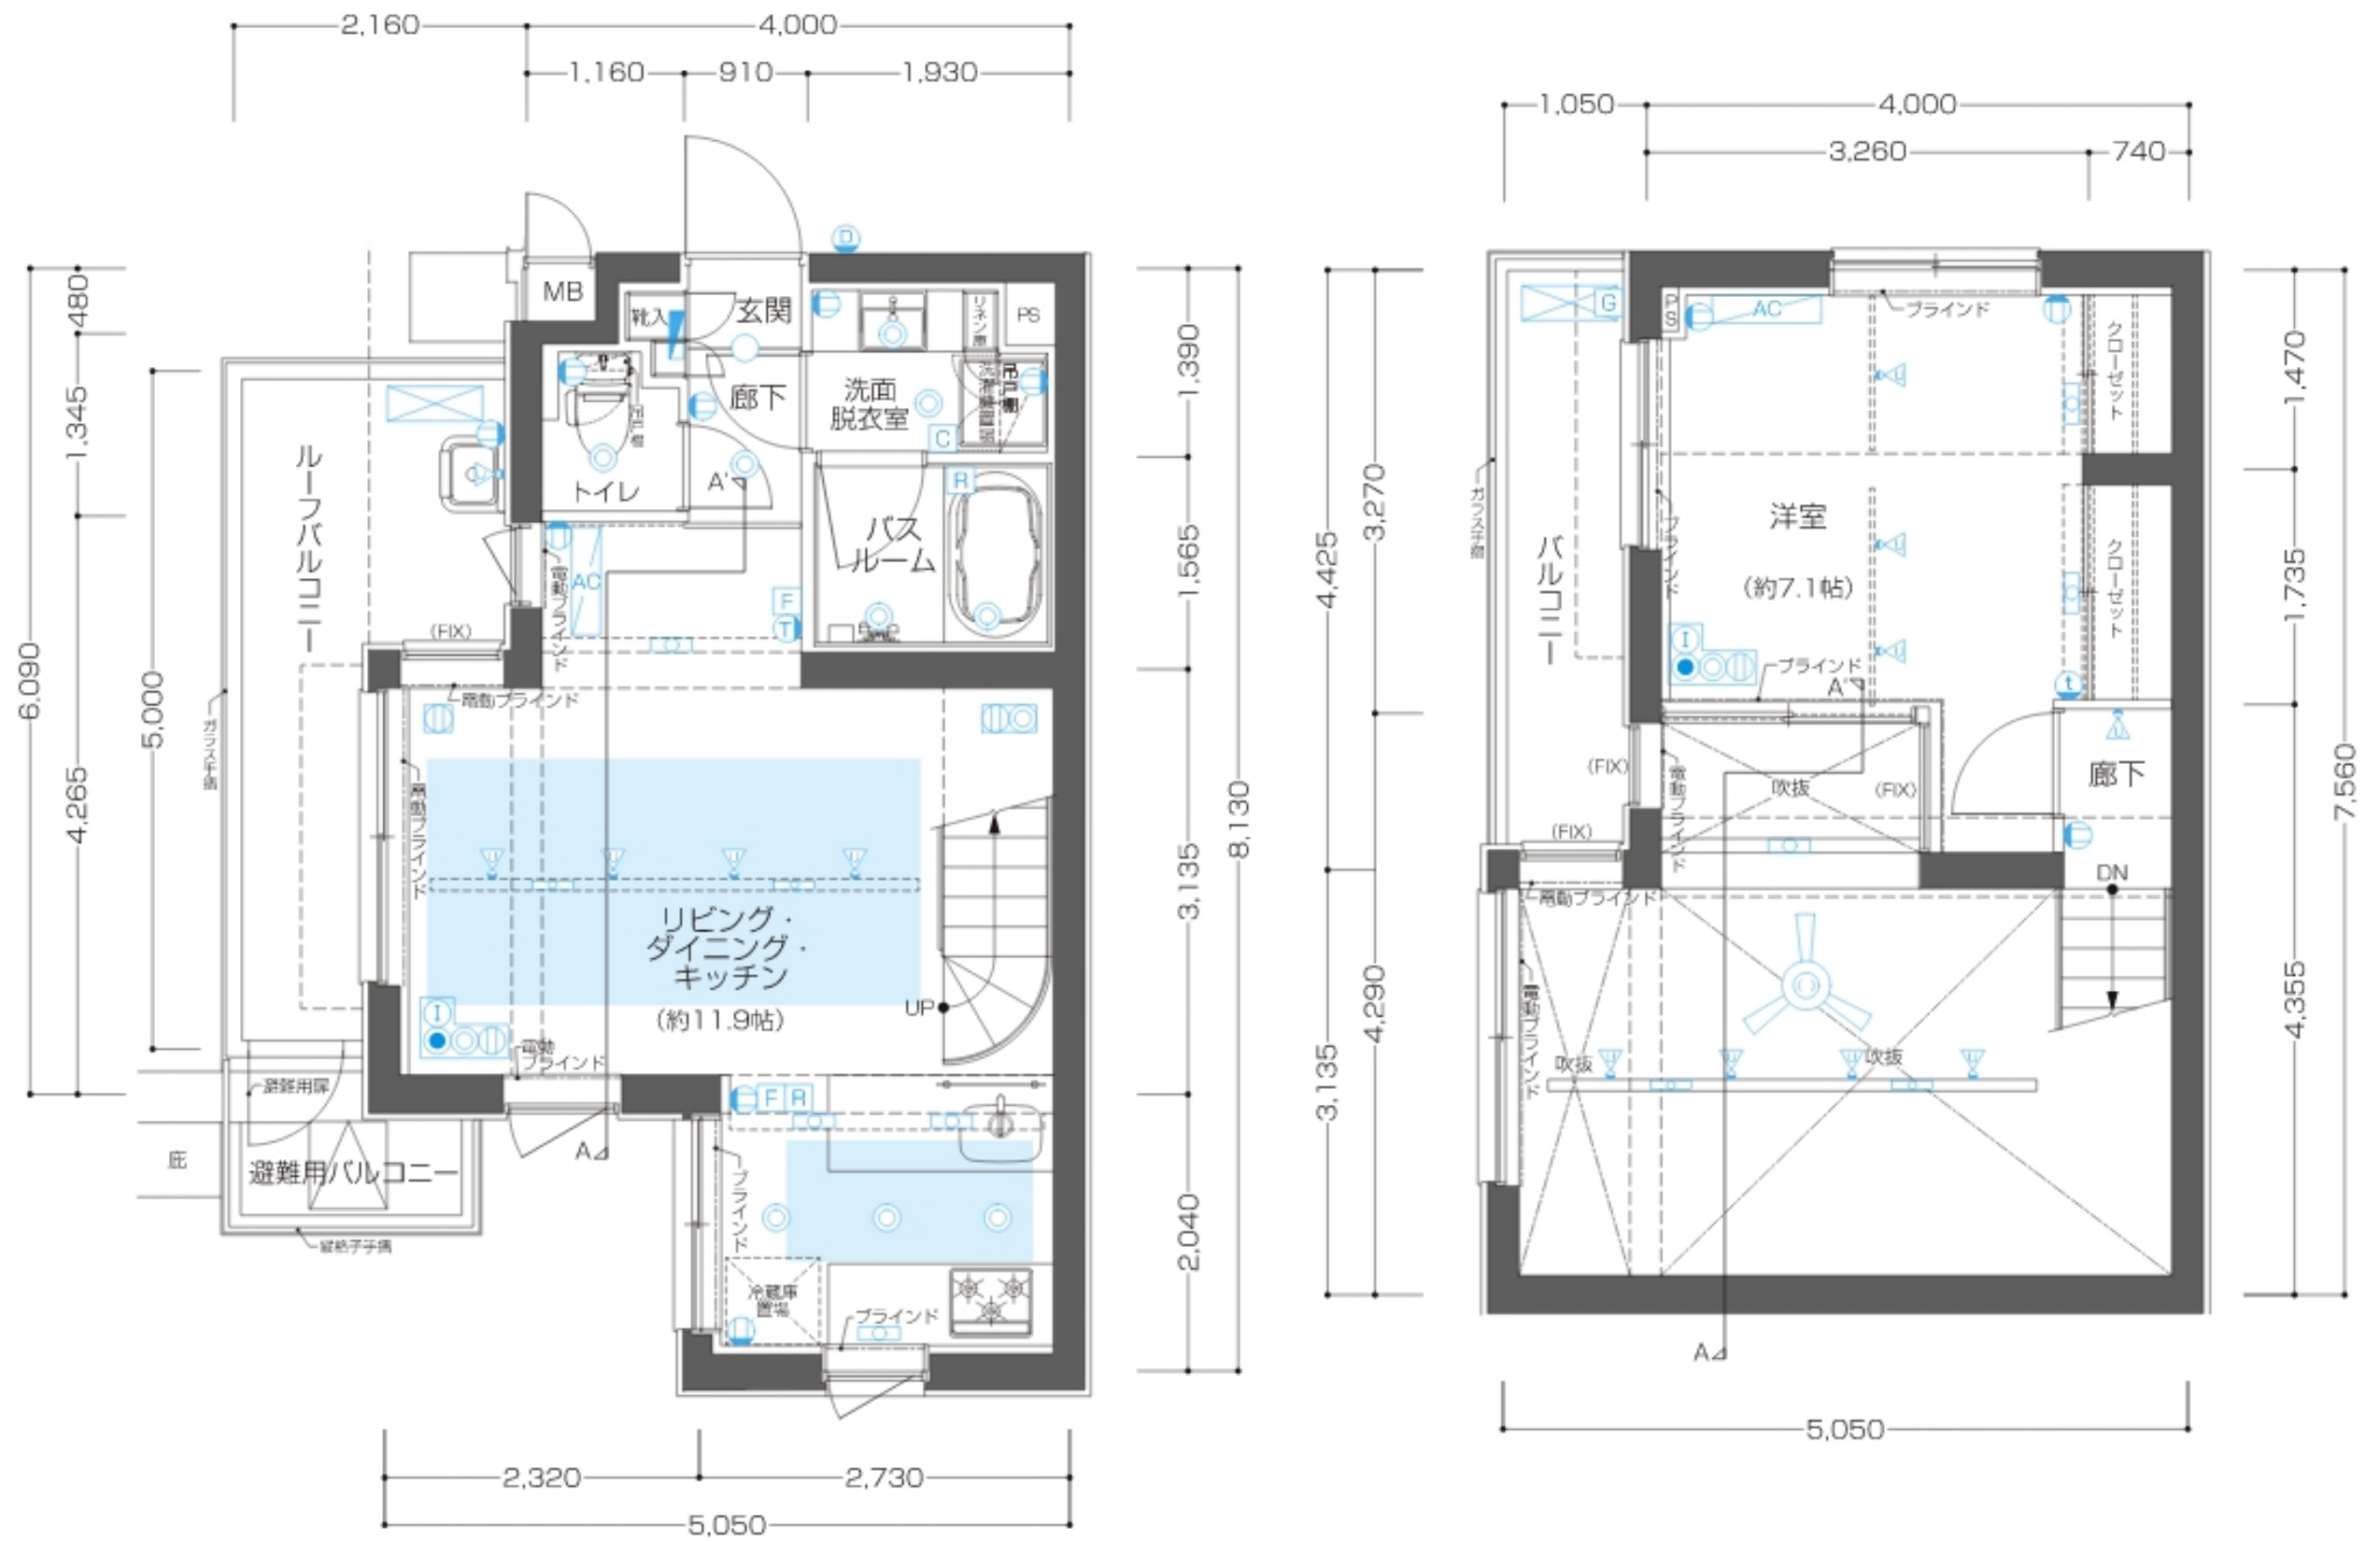

Om Type

◆メゾネット

専有面積/50.927㎡

バルコニー面積/4.64㎡

ルーフバルコニー面積/7.86㎡

A-A' 断面図

凡例

- コンセント
 天井付きコンセント
 コンセント(床)
 テレビ
 電話
 インターネット
 コンセント・テレビ
 コンセント・テレビ (床)
- マルチメディアコンセント (テレビ・電話・インターネット・コンセント)
 マルチメディアコンセント(テレビ・電話・インターネット・コンセント)(床)
- ダウンライト
 人感センサー対応ダウンライト
 LED照明
 スポットライト
 シーリングファン
 インターホン親機
 インターホン子機
- インターホン玄関子機
 床暖房用リモコン
 給湯器リモコン
 浴室乾燥機コントローラー
 分電盤
 給湯器
 MB メーターボックス
- PS パイプスペース
 DS ダクトスペース
 エアコン室内機
 エアコン室外機
 乾式耐火間仕切壁
- 避難ハッチ (偶数階)
 避難ハッチ (奇数階)
 床暖房範囲