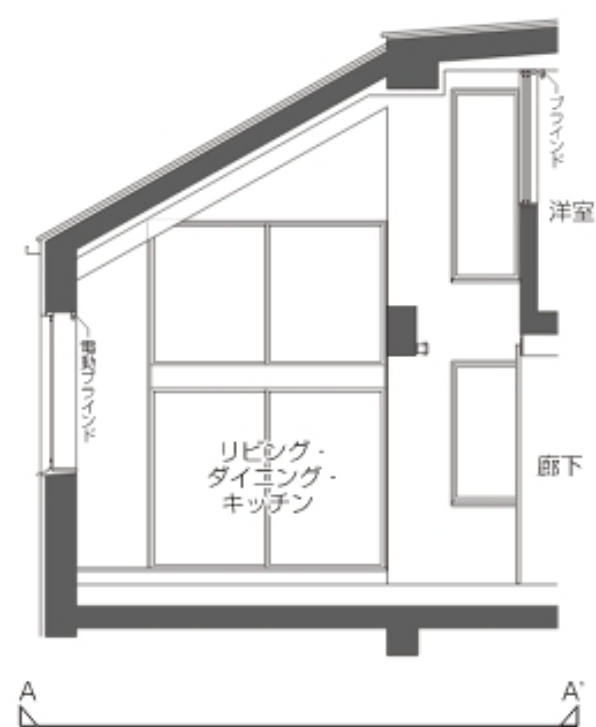

Om Type

◆メゾネット

専有面積/50.927㎡

バルコニー面積/4.64㎡

ルーフバルコニー面積/7.86㎡

A-A' 断面図

凡例

- コンセント
 天井付きコンセント
 コンセント(床)
 テレビ
 電話
 インターネット
 コンセント・テレビ
 コンセント・テレビ (床)
- マルチメディアコンセント (テレビ・電話・インターネット・コンセント)
 マルチメディアコンセント(テレビ・電話・インターネット・コンセント)(床)
- ダウンライト
 人感センサー対応ダウンライト
 LED照明
 スポットライト
 シーリングファン
 インターホン親機
 インターホン子機
- インターホン玄関子機
 床暖房用リモコン
 給湯器リモコン
 浴室乾燥機コントローラー
 分電盤
 給湯器
 MB メーターボックス
- PS パイプスペース
 DS ダクトスペース
 エアコン室内機
 エアコン室外機
 乾式耐火間仕切壁
- 避難ハッチ (偶数階)
 避難ハッチ (奇数階)
 床暖房範囲