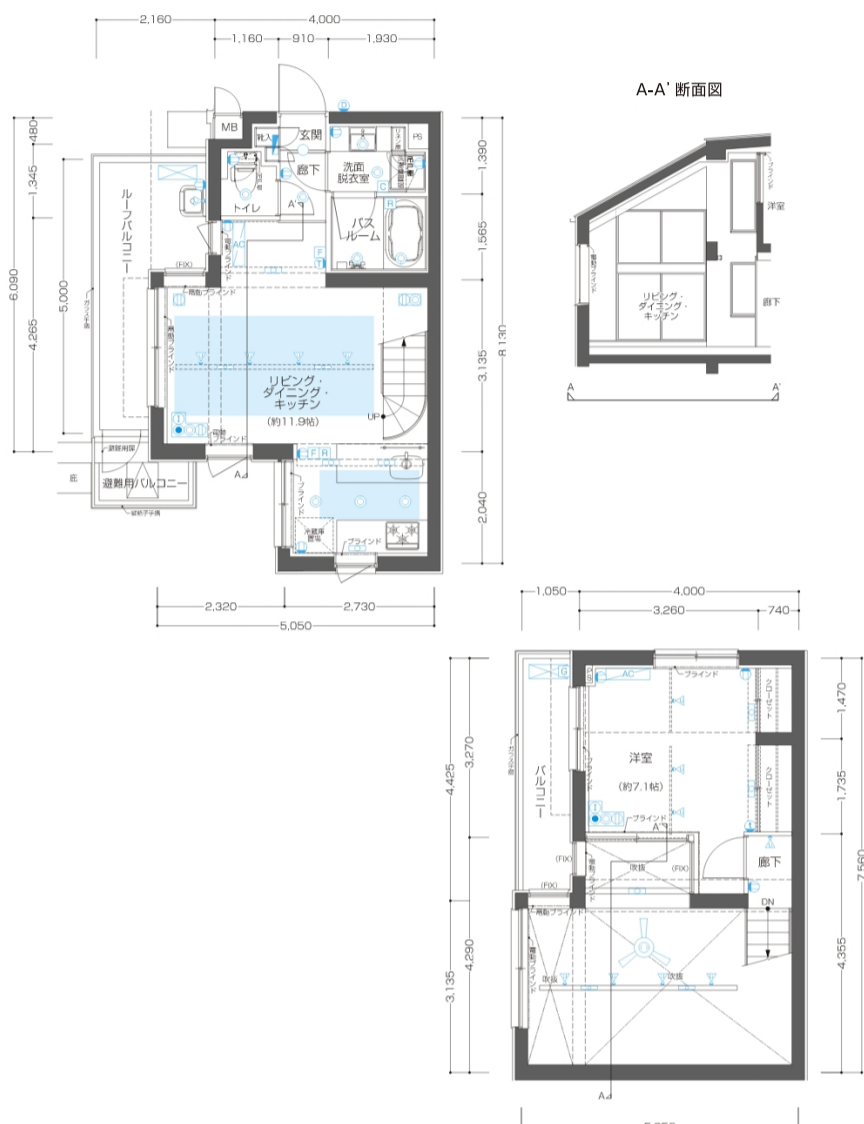

10m Type

◆メゾネット

専有面積／50.927㎡

バルコニー面積／4.64㎡

ルーフバルコニー面積／7.86㎡

凡例

Ⓛ コンセント Ⓜ 天井付きコンセント Ⓜ コンセント(床)

Ⓜ テレビ Ⓜ 電話 Ⓜ インターネット

ⓂⓂ コンセント・テレビ ⓂⓂ コンセント・テレビ(床)

ⓂⓂ マルチメディアコンセント
(テレビ・電話・インターネット・コンセント)

ⓂⓂ マルチメディアコンセント
(テレビ・電話・インターネット・コンセント)(床)

Ⓜ ダウンライト Ⓜ 人感センサー対応ダウンライト

Ⓜ LED照明 Ⓜ スポットライト Ⓜ シーリングファン

Ⓜ インターホン親機 Ⓜ インターホン子機

Ⓜ インターホン玄関子機 Ⓜ 床暖房用リモコン

Ⓜ 給湯器リモコン Ⓜ 浴室乾燥機コントローラー

Ⓜ 分電盤 Ⓜ 給湯器 MB メーターボックス

PS パイプスペース DS ダクトスペース

Ⓜ AC エアコン室内機 Ⓜ エアコン室外機

Ⓜ 乾式耐火間仕切壁

Ⓜ 避難ハッチ (偶数階) Ⓜ 避難ハッチ (奇数階)

Ⓜ 床暖房範囲