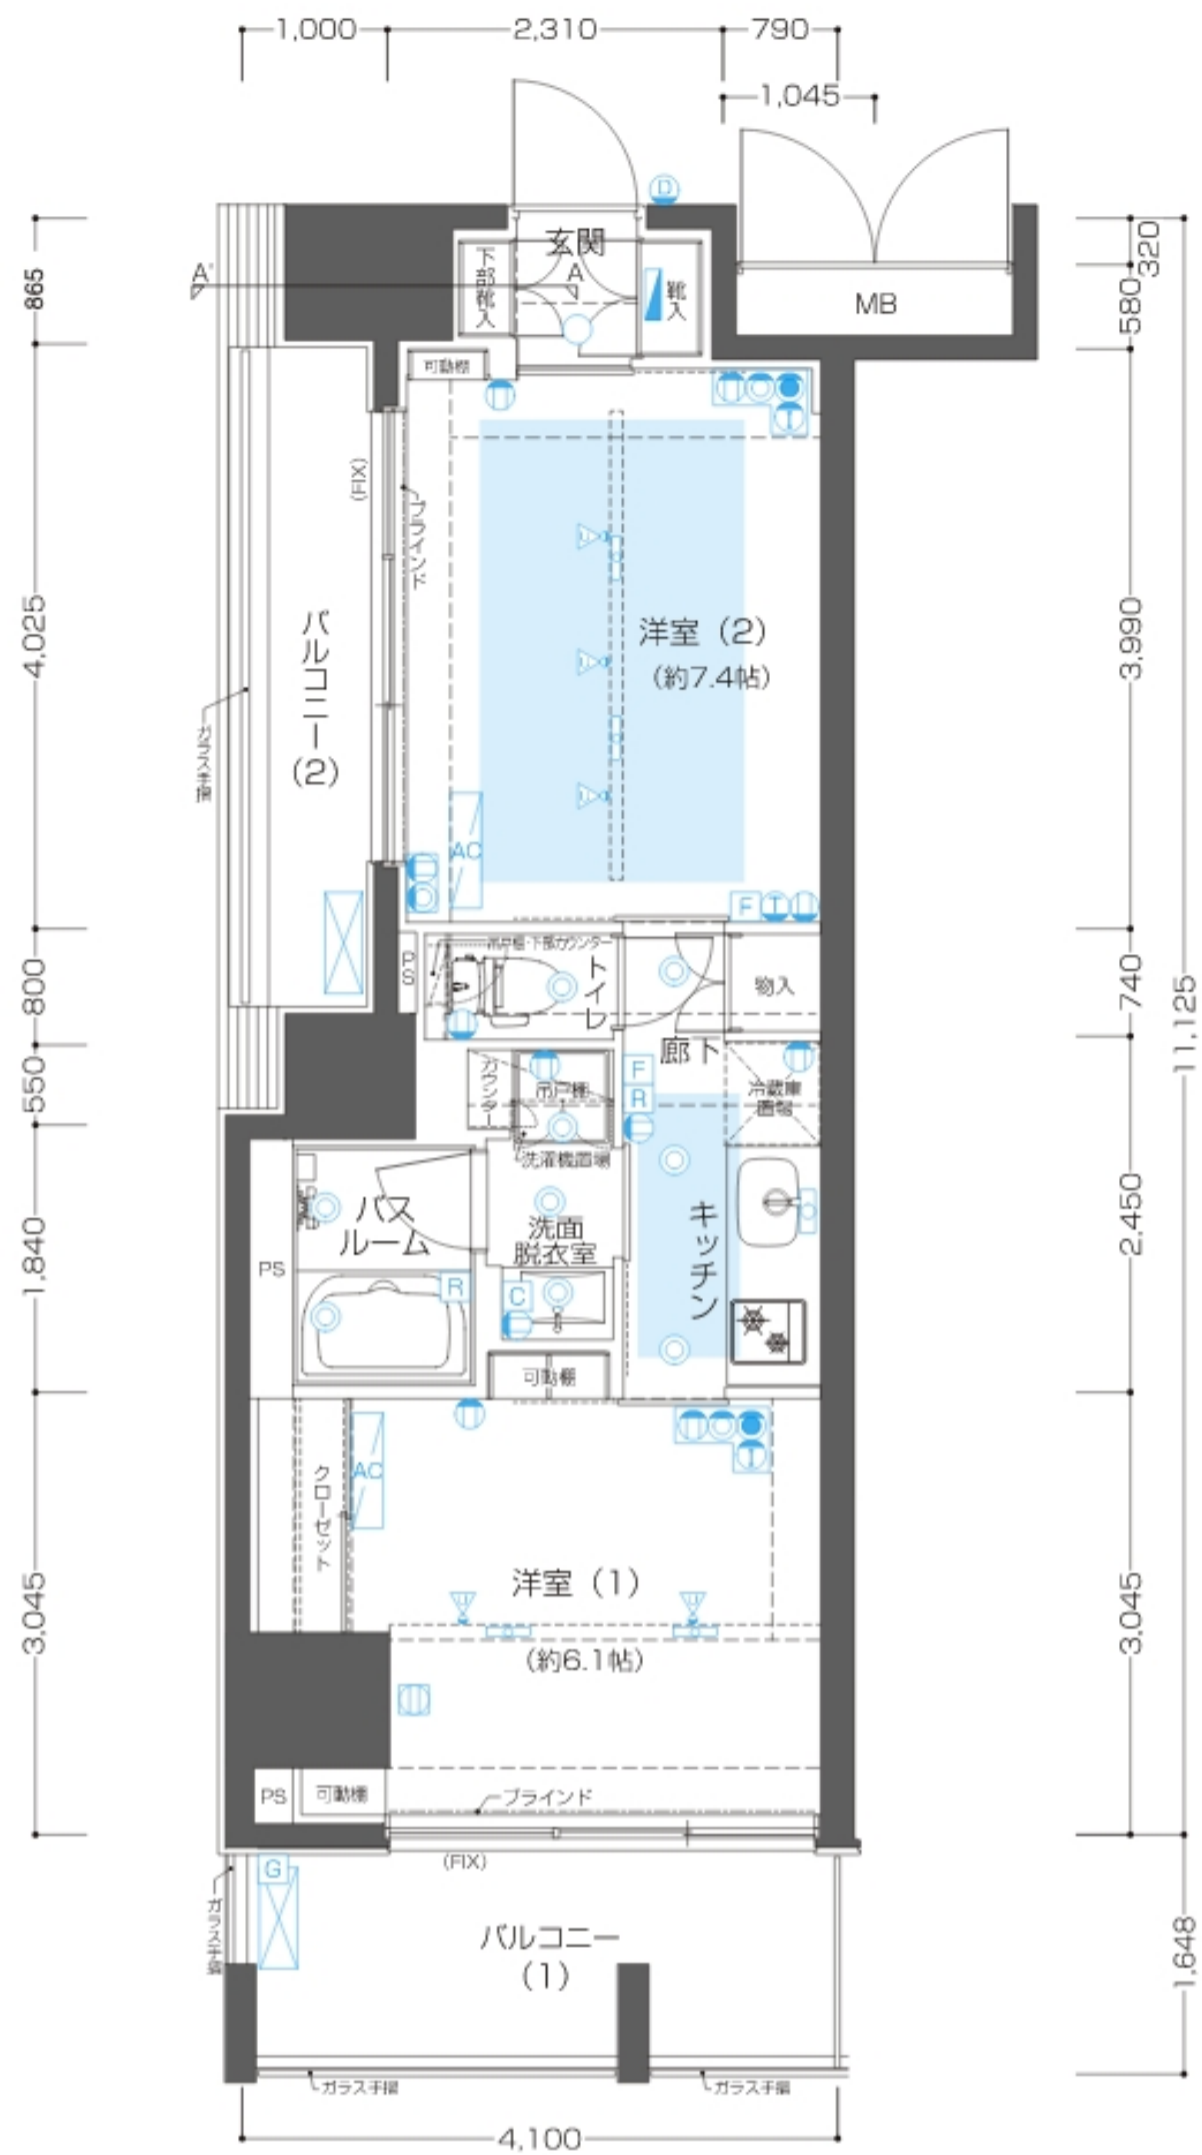

P Type

専有面積/39.267㎡

バルコニー(1)面積/6.75㎡

バルコニー(2)面積/6.24㎡

A-A' 断面図

凡例

- コンセント
 天井付きコンセント
 コンセント(床)
 テレビ
 電話
 インターネット
 コンセント・テレビ
 コンセント・テレビ (床)
- マルチメディアコンセント (テレビ・電話・インターネット・コンセント)
 マルチメディアコンセント(テレビ・電話・インターネット・コンセント)(床)
- ダウンライト
 人感センサー対応ダウンライト
 LED照明
 スポットライト
 シーリングファン
 インターホン親機
 インターホン子機
- インターホン玄関子機
 床暖房用リモコン
 給湯器リモコン
 浴室乾燥機コントローラー
 分電盤
 給湯器
 MB メーターボックス
- PS パイプスペース
 DS ダクトスペース
 AC エアコン室内機
 エアコン室外機
 乾式耐火間仕切壁
- 避難ハッチ (偶数階)
 避難ハッチ (奇数階)
 床暖房範囲