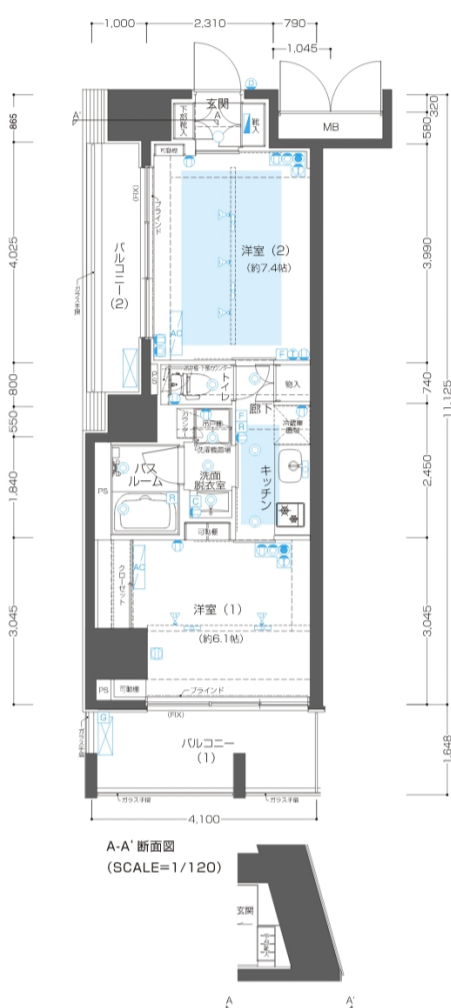

# P Type

専有面積 / 39.267㎡

バルコニー(1)面積 / 6.75㎡

バルコニー(2)面積 / 6.24㎡

## 凡例

Ⓛ コンセント   Ⓜ 天井付きコンセント   Ⓜ コンセント(床)

Ⓛ コンセント(食洗機用)   Ⓛ テレビ   Ⓛ 電話

Ⓛ インターネット   Ⓛ コンセント・テレビ

Ⓛ コンセント・テレビ (床)

Ⓛ マルチメディアコンセント  
(テレビ・電話・インターネット・コンセント)

Ⓛ マルチメディアコンセント  
(テレビ・電話・インターネット・コンセント)(床)

Ⓛ ダウンライト   Ⓛ 人感センサー対応ダウンライト