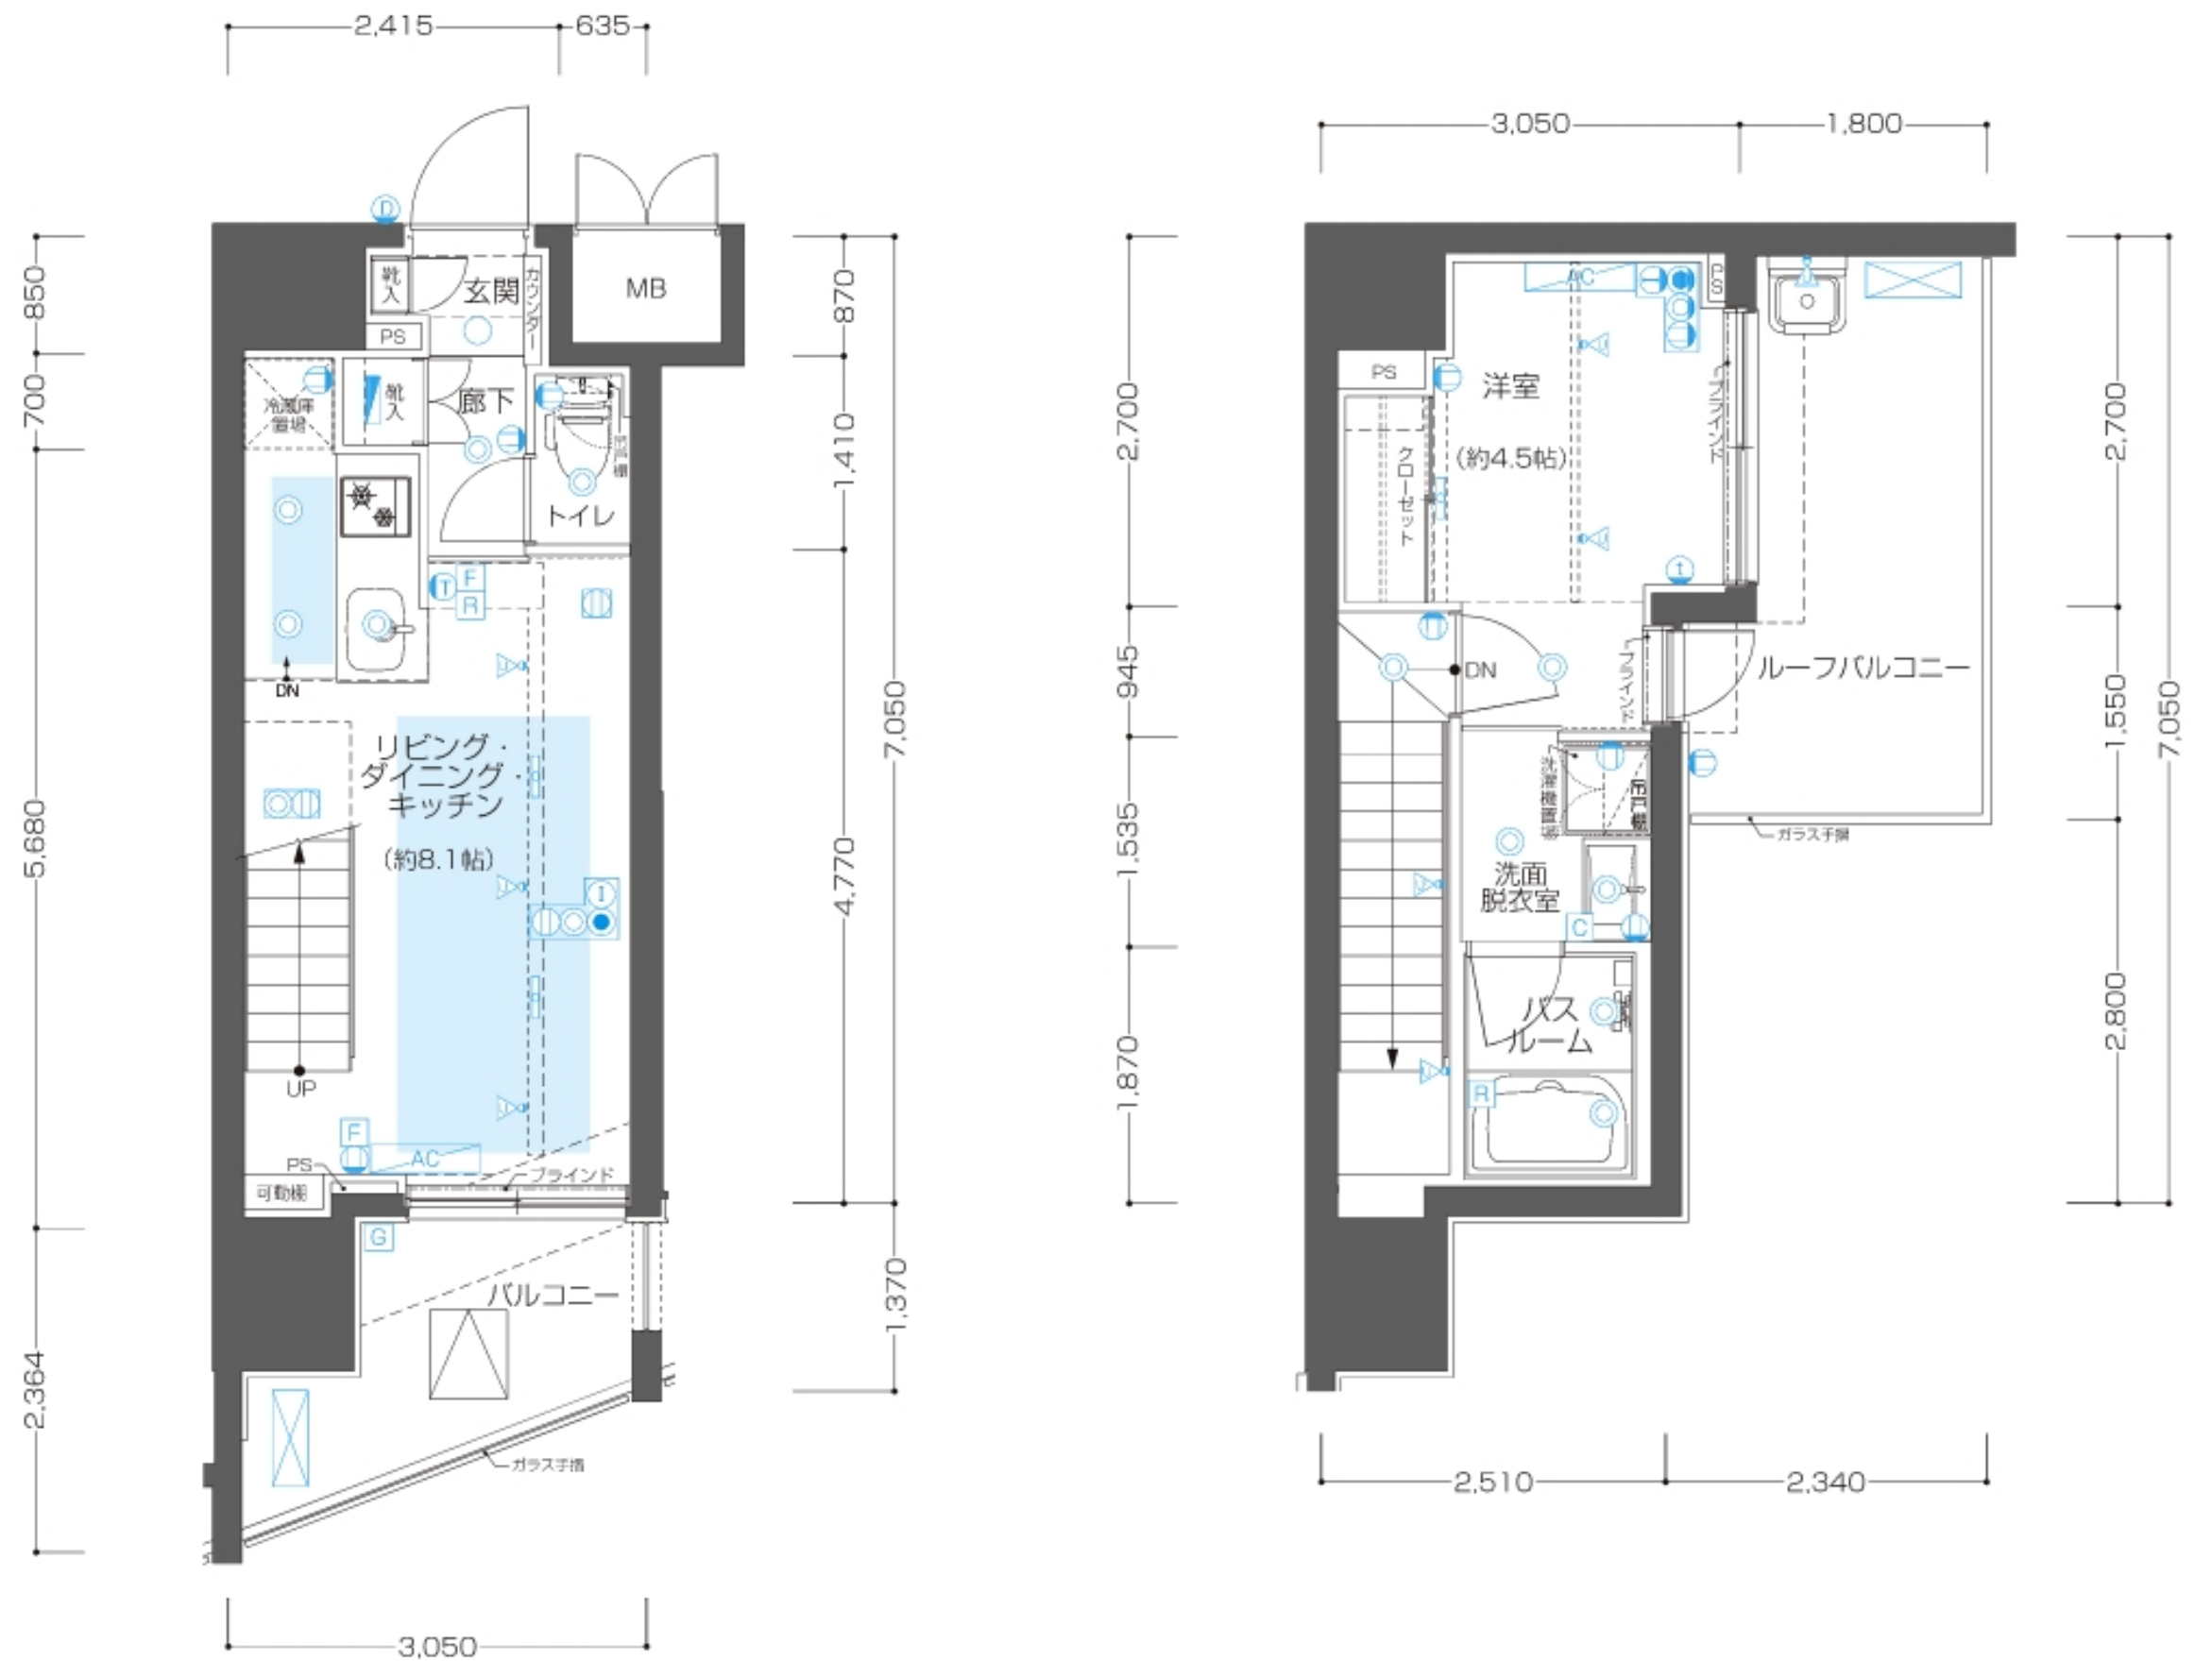

Rm Type

◆メゾネット

専有面積/39.853㎡

バルコニー面積/5.82㎡

ルーフバルコニー面積/8.48㎡

凡例

- コンセント
 天井付きコンセント
 コンセント(床)
 テレビ
 電話
 インターネット
 コンセント・テレビ
 コンセント・テレビ (床)
- マルチメディアコンセント (テレビ・電話・インターネット・コンセント)
 マルチメディアコンセント(テレビ・電話・インターネット・コンセント)(床)
- ダウンライト
 人感センサー対応ダウンライト
 LED照明
 スポットライト
 シーリングファン
 インターホン親機
 インターホン子機
- インターホン玄関子機
 床暖房用リモコン
 給湯器リモコン
 浴室乾燥機コントローラー
 分電盤
 給湯器
 MB メーターボックス
- PS パイプスペース
 DS ダクトスペース
 エアコン室内機
 エアコン室外機
 乾式耐火間仕切壁
- 避難ハッチ (偶数階)
 避難ハッチ (奇数階)
 床暖房範囲