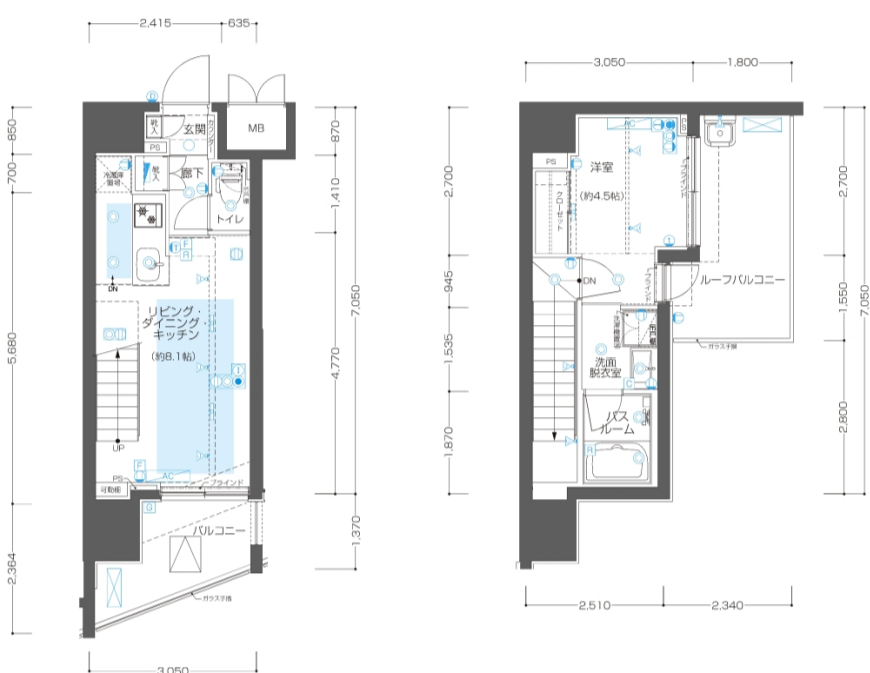

Rm Type

◆メゾネット

専有面積／39.853㎡

バルコニー面積／5.82㎡

ルーフバルコニー面積／8.48㎡

凡例

- Ⓛ コンセント Ⓜ 天井付きコンセント ⓂⓁ コンセント(床)
- ⓂⓁⓂ テレビ ⓂⓁⓂ 電話 ⓂⓁⓂ インターネット
- ⓂⓁⓂⓁ コンセント・テレビ ⓂⓁⓂⓁⓁ コンセント・テレビ(床)
- ⓂⓁⓂⓁⓁ マルチメディアコンセント
(テレビ・電話・インターネット・コンセント)
- ⓂⓁⓂⓁⓁⓁ マルチメディアコンセント
(テレビ・電話・インターネット・コンセント)(床)
- ⓂⓁⓂⓁⓁⓁ ダウンライト ⓂⓁⓂⓁⓁⓁ 人感センサー対応ダウンライト
- ⓂⓁⓂⓁⓁⓁ LED照明 ⓂⓁⓂⓁⓁⓁ スポットライト ⓂⓁⓂⓁⓁⓁ シーリングファン
- ⓂⓁⓂⓁⓁⓁ インターホン親機 ⓂⓁⓂⓁⓁⓁ インターホン子機
- ⓂⓁⓂⓁⓁⓁ インターホン玄関子機 ⓂⓁⓂⓁⓁⓁ 床暖房用リモコン
- ⓂⓁⓂⓁⓁⓁ 給湯器リモコン ⓂⓁⓂⓁⓁⓁ 浴室乾燥機コントローラー
- ⓂⓁⓂⓁⓁⓁ 分電盤 ⓂⓁⓂⓁⓁⓁ 給湯器 ⓂⓁⓂⓁⓁⓁ MB メーターボックス
- PS パイプスペース DS ダクトスペース
- ⓂⓁⓂⓁⓁⓁ AC エアコン室内機 ⓂⓁⓂⓁⓁⓁ エアコン室外機
- ⓂⓁⓂⓁⓁⓁ 乾式耐火間仕切壁
- ⓂⓁⓂⓁⓁⓁ 避難ハッチ(偶数階) ⓂⓁⓂⓁⓁⓁ 避難ハッチ(奇数階)
- ⓂⓁⓂⓁⓁⓁ 床暖房範囲