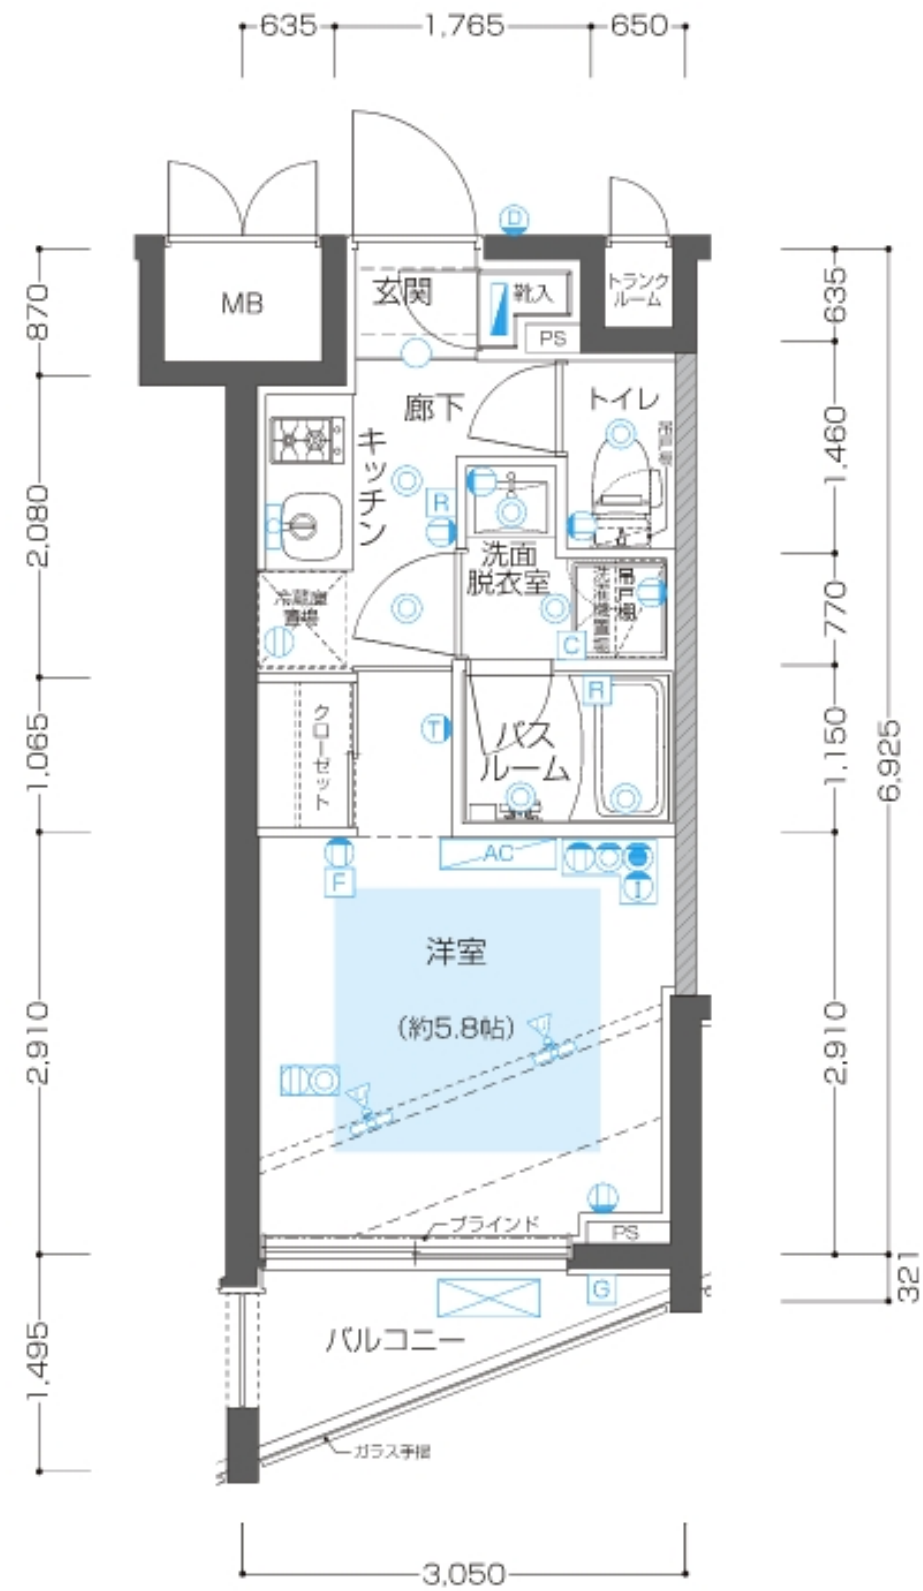

S Type

専有面積/21.121㎡

バルコニー面積/2.76㎡

※専有面積にはトランクルーム面積0.41を含む。

凡例

- コンセント
 天井付きコンセント
 コンセント(床)
 テレビ
 電話
 インターネット
 コンセント・テレビ
 コンセント・テレビ (床)
- マルチメディアコンセント (テレビ・電話・インターネット・コンセント)
 マルチメディアコンセント(テレビ・電話・インターネット・コンセント)(床)
- ダウンライト
 人感センサー対応ダウンライト
 LED照明
 スポットライト
 シーリングファン
 インターホン親機
 インターホン子機
- インターホン玄関子機
 床暖房用リモコン
 給湯器リモコン
 浴室乾燥機コントローラー
 分電盤
 給湯器
 MB メーターボックス
- PS パイプスペース
 DS ダクトスペース
 エアコン室内機
 エアコン室外機
 乾式耐火間仕切壁
- 避難ハッチ (偶数階)
 避難ハッチ (奇数階)
 床暖房範囲