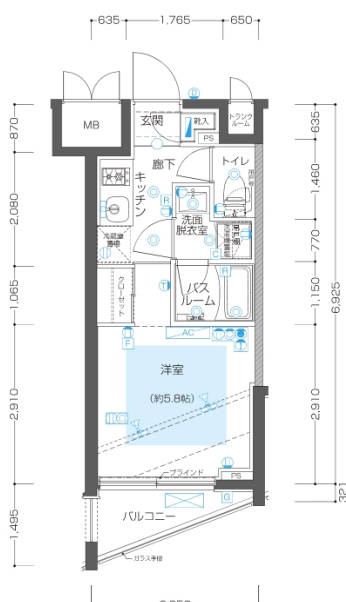

S Type

専有面積/21.121㎡

バルコニー面積/2.76㎡

※専有面積にはトランクルーム
面積0.41を含む。

凡例

Ⓛ コンセント Ⓜ 天井付きコンセント Ⓜ コンセント(床)

Ⓜ テレビ Ⓜ 電話 Ⓜ インターネット

ⓂⓁ コンセント・テレビ ⓂⓁ コンセント・テレビ(床)

ⓂⓁⓂ マルチメディアコンセント
(テレビ・電話・インターネット・コンセント)

ⓂⓁⓂ マルチメディアコンセント
(テレビ・電話・インターネット・コンセント)(床)

Ⓜ ダウンライト Ⓜ 人感センサー対応ダウンライト

Ⓜ LED照明 Ⓜ スポットライト Ⓜ シーリングファン

Ⓜ インターホン親機 Ⓜ インターホン子機

Ⓜ インターホン玄関子機 Ⓜ 床暖房用リモコン

Ⓜ 給湯器リモコン Ⓜ 浴室乾燥機コントローラー

Ⓜ 分電盤 Ⓜ 給湯器 MB メーターボックス

PS パイプスペース DS ダクトスペース

Ⓜ AC エアコン室内機 Ⓜ エアコン室外機

乾式耐火間仕切壁

避難ハッチ (偶数階) 避難ハッチ (奇数階)

床暖房範囲