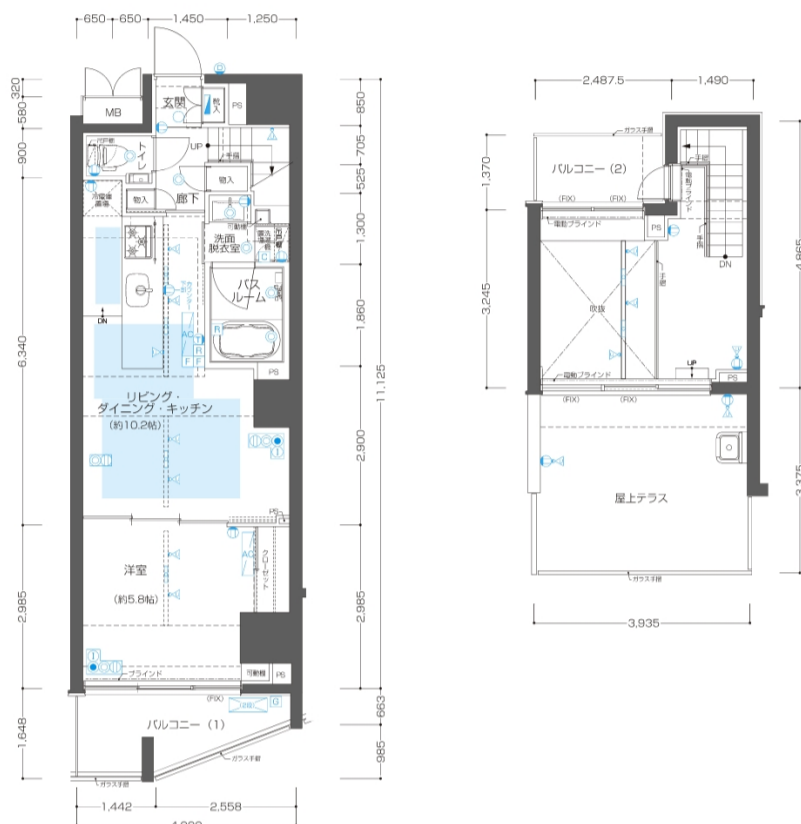

## ◆屋上テラス付き

専有面積／51.905㎡

バルコニー(1)面積／5.33㎡

バルコニー(2)面積／3.40㎡

屋上テラス面積／13.28㎡

## 凡例

Ⓛ コンセント   Ⓜ 天井付きコンセント   ⓂⓁ コンセント(床)

ⓂⓁⓂ テレビ   ⓂⓁⓂ 電話   ⓂⓁⓂ インターネット

ⓂⓁⓂⓁ コンセント・テレビ   ⓂⓁⓂⓁⓁ コンセント・テレビ(床)

ⓂⓁⓂⓁⓁ マルチメディアコンセント  
(テレビ・電話・インターネット・コンセント)

ⓂⓁⓂⓁⓁⓁ マルチメディアコンセント  
(テレビ・電話・インターネット・コンセント)(床)

ⓂⓁⓂⓁⓁⓁ ダウンライト   ⓂⓁⓂⓁⓁⓁ 人感センサー対応ダウンライト