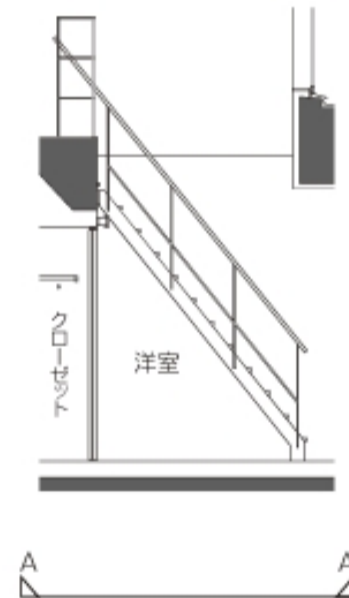

# V Type

◆屋上テラス付き

専有面積/29.678㎡

バルコニー面積/5.31㎡

屋上テラス面積/7.60㎡

A-A' 断面図

## 凡例

- コンセント
  天井付きコンセント
  コンセント(床)
  テレビ
  電話
  インターネット
  コンセント・テレビ
  コンセント・テレビ (床)
- マルチメディアコンセント (テレビ・電話・インターネット・コンセント)
  マルチメディアコンセント(テレビ・電話・インターネット・コンセント)(床)
- ダウンライト
  人感センサー対応ダウンライト
  LED照明
  スポットライト
  シーリングファン
  インターホン親機
  インターホン子機
- インターホン玄関子機
  床暖房用リモコン
  給湯器リモコン
  浴室乾燥機コントローラー
  分電盤
  給湯器
  MB メーターボックス
- PS パイプスペース
  DS ダクトスペース
  エアコン室内機
  エアコン室外機
  乾式耐火間仕切壁
- 避難ハッチ (偶数階)
  避難ハッチ (奇数階)
  床暖房範囲