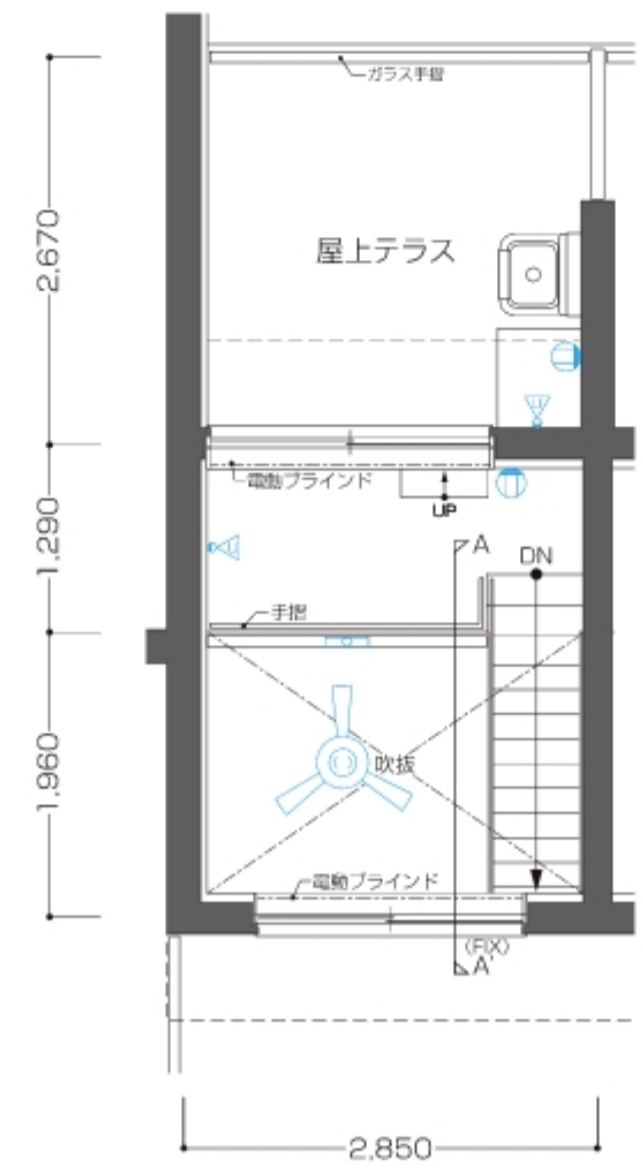

# V Type

◆屋上テラス付き

専有面積/29.678㎡

バルコニー面積/5.31㎡

屋上テラス面積/7.60㎡

A-A' 断面図

## 凡例

- コンセント
  天井付きコンセント
  コンセント(床)
  テレビ
  電話
  インターネット
  コンセント・テレビ
  コンセント・テレビ (床)
- マルチメディアコンセント (テレビ・電話・インターネット・コンセント)
  マルチメディアコンセント(テレビ・電話・インターネット・コンセント)(床)
- ダウンライト
  人感センサー対応ダウンライト
  LED照明
  スポットライト
  シーリングファン
  インターホン親機
  インターホン子機
- インターホン玄関子機
  床暖房用リモコン
  給湯器リモコン
  浴室乾燥機コントローラー
  分電盤
  給湯器
  MB メーターボックス
- PS パイプスペース
  DS ダクトスペース
  エアコン室内機
  エアコン室外機
  乾式耐火間仕切壁
- 避難ハッチ (偶数階)
  避難ハッチ (奇数階)
  床暖房範囲