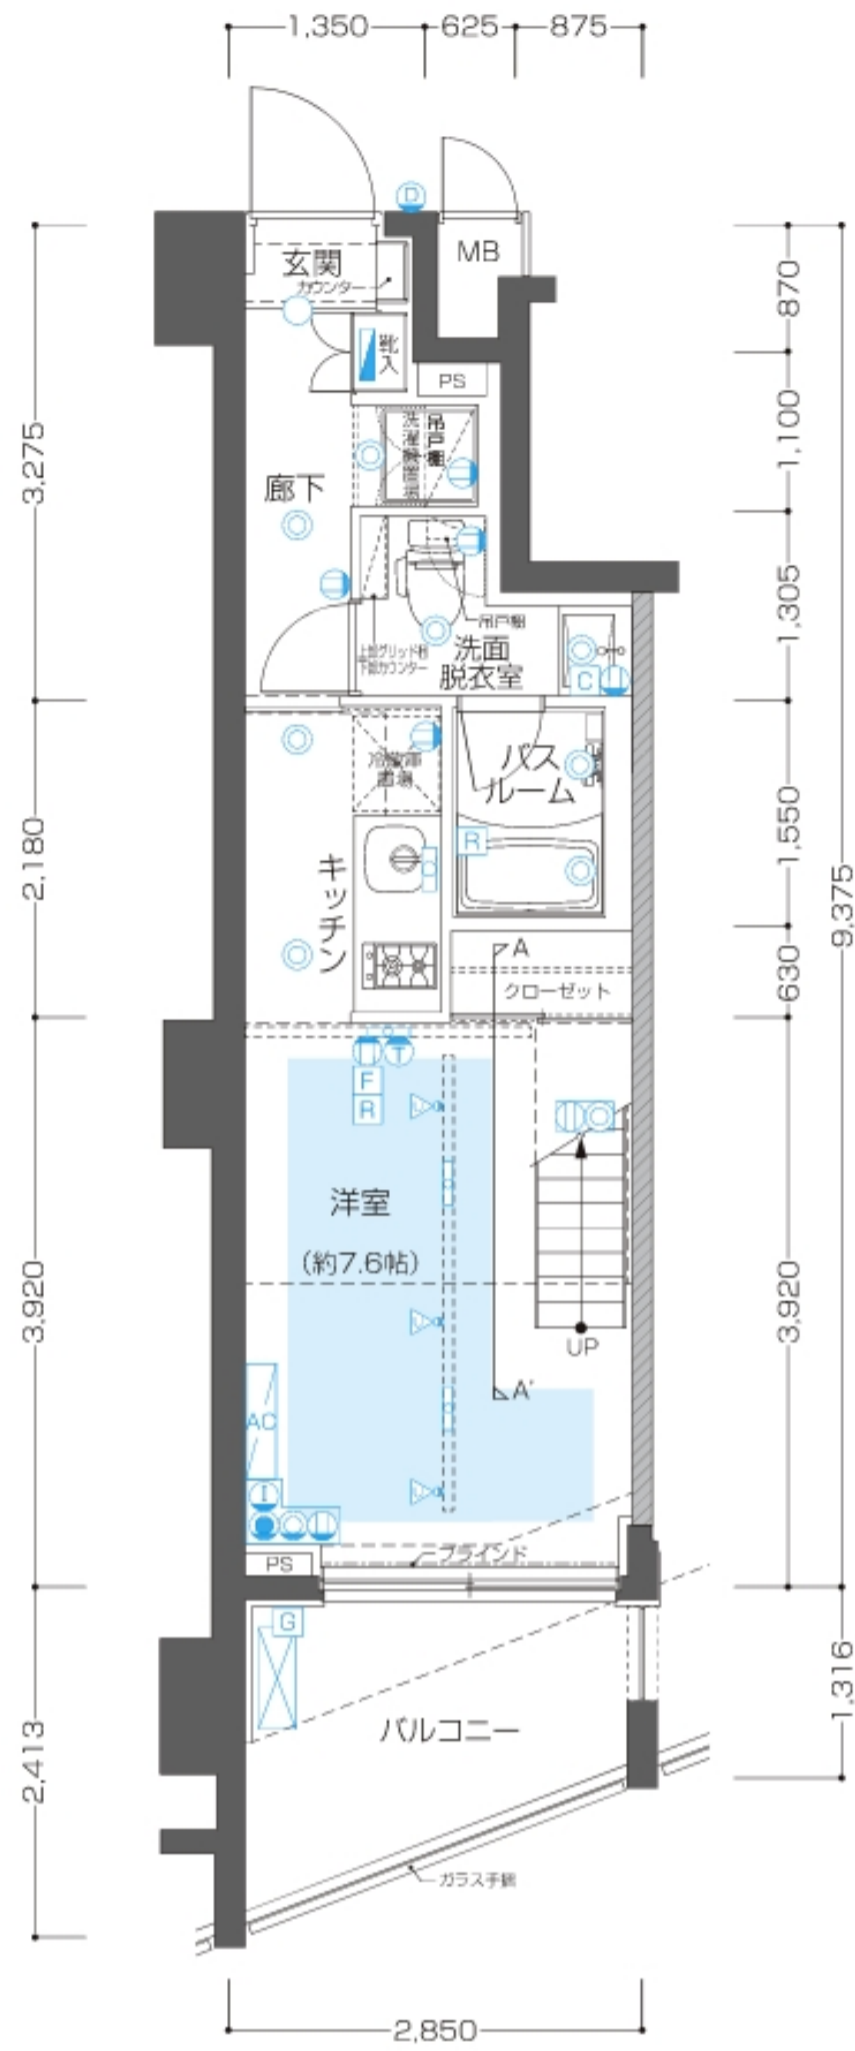

# V Type

◆屋上テラス付き

専有面積/29.678㎡

バルコニー面積/5.31㎡

屋上テラス面積/7.60㎡

A-A' 断面図

## 凡例

- コンセント
  天井付きコンセント
  コンセント(床)
  テレビ
  電話
  インターネット
  コンセント・テレビ
  コンセント・テレビ (床)
- マルチメディアコンセント (テレビ・電話・インターネット・コンセント)
  マルチメディアコンセント(テレビ・電話・インターネット・コンセント)(床)
- ダウンライト
  人感センサー対応ダウンライト
  LED照明
  スポットライト
  シーリングファン
  インターホン親機
  インターホン子機
- インターホン玄関子機
  床暖房用リモコン
  給湯器リモコン
  浴室乾燥機コントローラー
  分電盤
  給湯器
  MB メーターボックス
- PS パイプスペース
  DS ダクトスペース
  エアコン室内機
  エアコン室外機
  乾式耐火間仕切壁
- 避難ハッチ (偶数階)
  避難ハッチ (奇数階)
  床暖房範囲