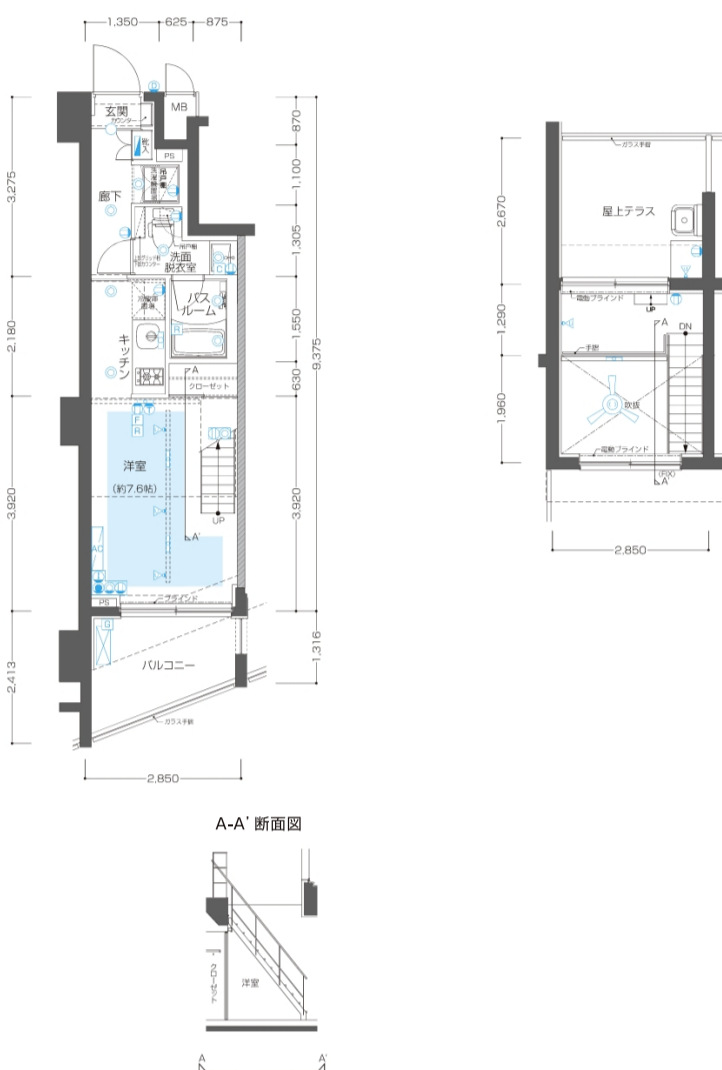

V Type

◆屋上テラス付き

専有面積／29.678㎡

バルコニー面積／5.31㎡

屋上テラス面積／7.60㎡

凡例

- Ⓛ コンセント Ⓛ 天井付きコンセント Ⓛ コンセント(床)
- Ⓜ テレビ Ⓜ 電話 Ⓜ インターネット
- ⓁⓂ コンセント・テレビ ⓁⓂ コンセント・テレビ (床)
- ⓁⓂⓂ マルチメディアコンセント
(テレビ・電話・インターネット・コンセント)
- ⓁⓂⓂ マルチメディアコンセント
(テレビ・電話・インターネット・コンセント)(床)
- Ⓜ ダウンライト Ⓜ 人感センサー対応ダウンライト
- Ⓜ LED照明 Ⓜ スポットライト Ⓜ シーリングファン
- Ⓜ インターホン親機 Ⓜ インターホン子機
- Ⓜ インターホン玄関子機 Ⓜ 床暖房用リモコン
- Ⓜ 給湯器リモコン Ⓜ 浴室乾燥機コントローラー
- Ⓜ 分電盤 Ⓜ 給湯器 Ⓜ MB メーターボックス
- PS パイプスペース DS ダクトスペース
- Ⓜ AC エアコン室内機 Ⓜ エアコン室外機
- Ⓜ 乾式耐火間仕切壁
- Ⓜ 避難ハッチ (偶数階) Ⓜ 避難ハッチ (奇数階)
- Ⓜ 床暖房範囲