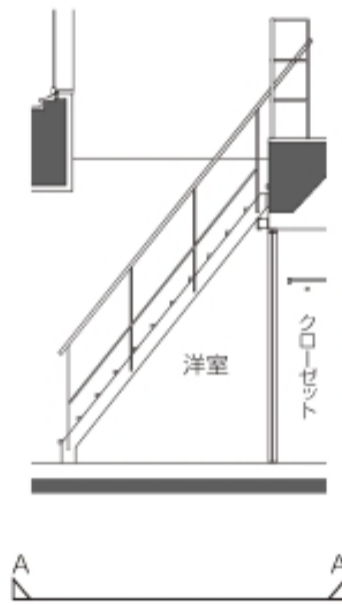

# W Type

◆屋上テラス付き

専有面積/28.681㎡

バルコニー面積/3.18㎡

屋上テラス面積/7.67㎡

A-A' 断面図