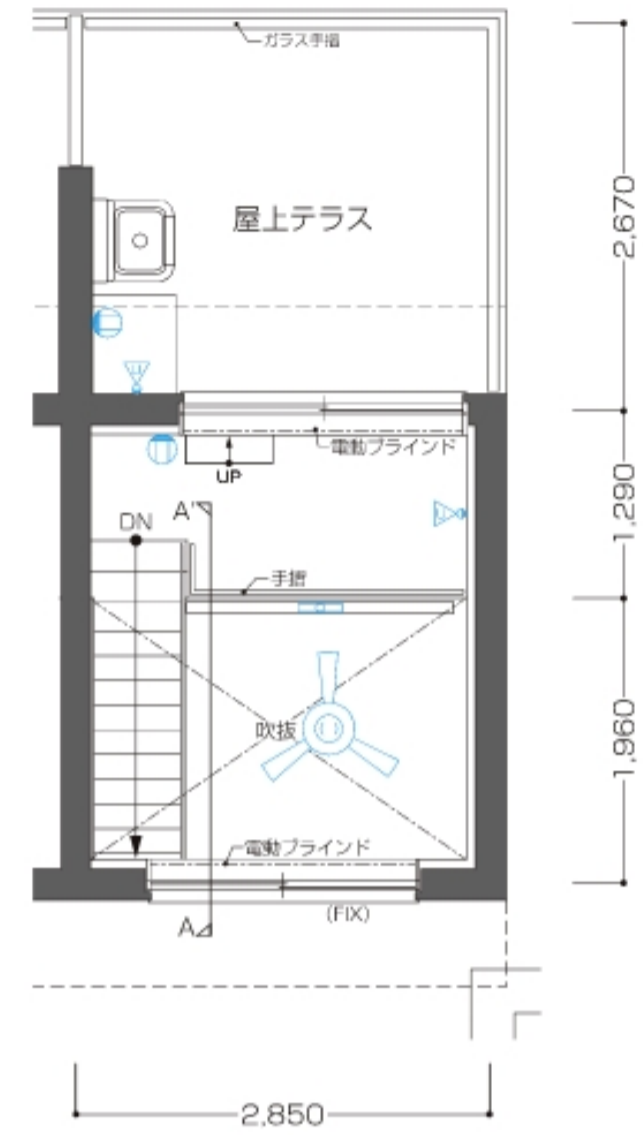

# W Type

◆屋上テラス付き

専有面積/28.681㎡

バルコニー面積/3.18㎡

屋上テラス面積/7.67㎡

A-A' 断面図

## 凡例

- コンセント
  天井付きコンセント
  コンセント(床)
  テレビ
  電話
  インターネット
  コンセント・テレビ
  コンセント・テレビ (床)
- マルチメディアコンセント (テレビ・電話・インターネット・コンセント)
  マルチメディアコンセント(テレビ・電話・インターネット・コンセント)(床)
- ダウンライト
  人感センサー対応ダウンライト
  LED照明
  スポットライト
  シーリングファン
  インターホン親機
  インターホン子機
- インターホン玄関子機
  床暖房用リモコン
  給湯器リモコン
  浴室乾燥機コントローラー
  分電盤
  給湯器
  MB メーターボックス
- PS パイプスペース
  DS ダクトスペース
  エアコン室内機
  エアコン室外機
  乾式耐火間仕切壁
- 避難ハッチ (偶数階)
  避難ハッチ (奇数階)
  床暖房範囲