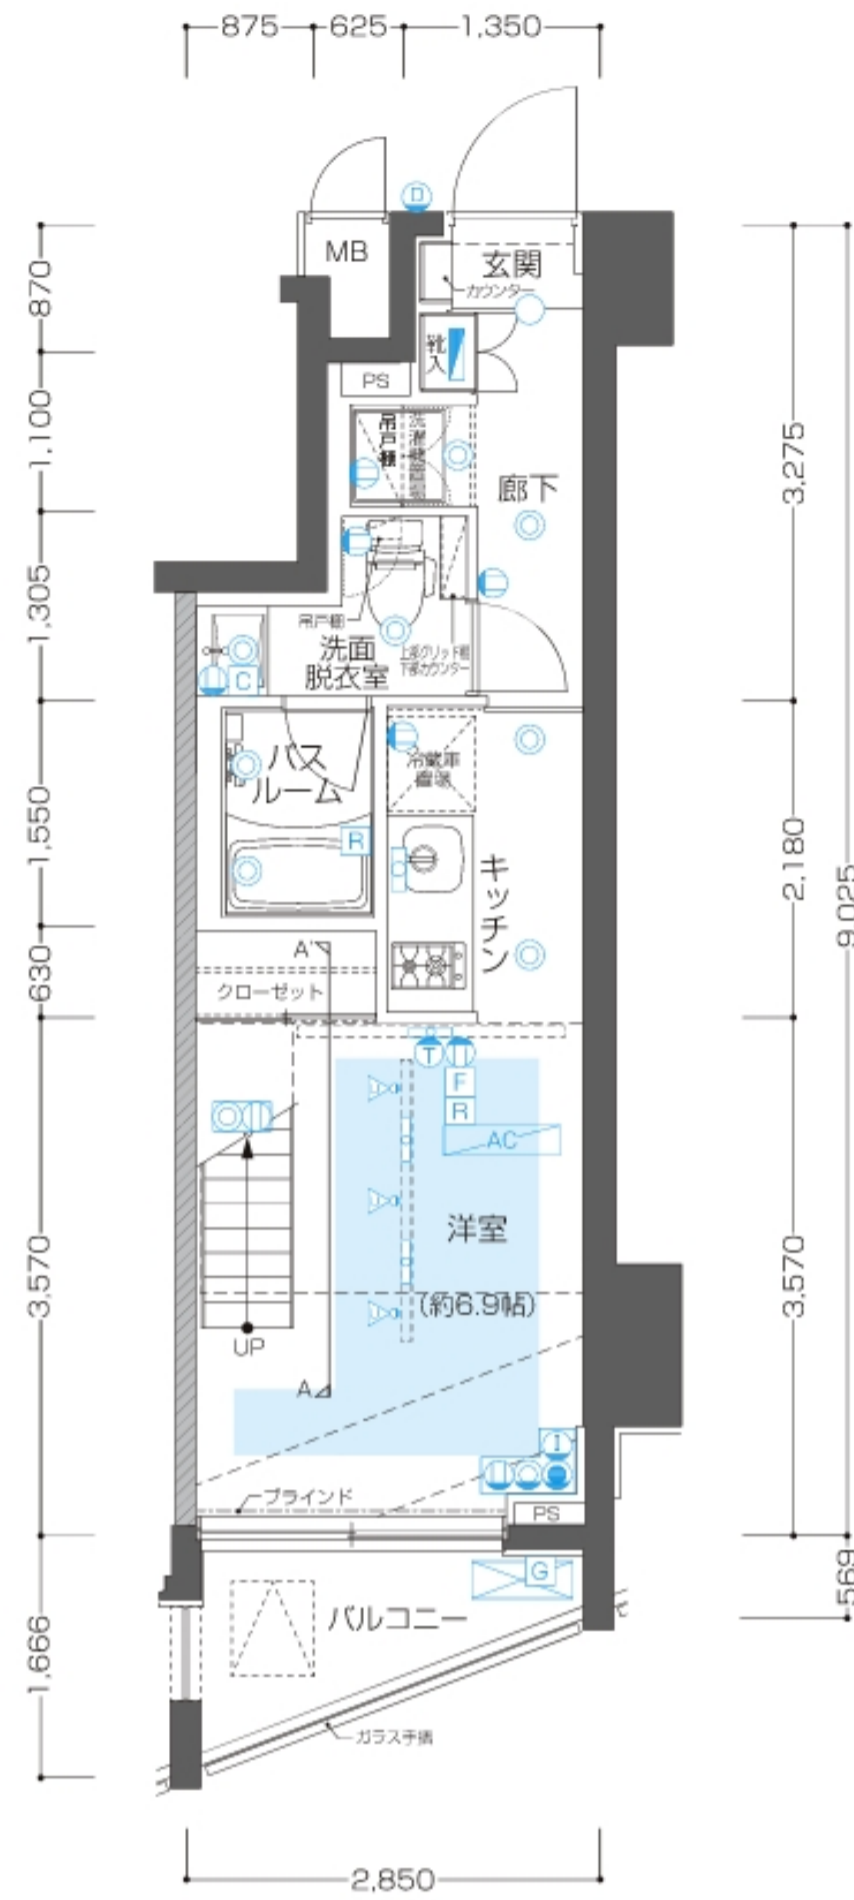

# W Type

◆屋上テラス付き

専有面積/28.681㎡

バルコニー面積/3.18㎡

屋上テラス面積/7.67㎡

A-A' 断面図

## 凡例

- コンセント
  天井付きコンセント
  コンセント(床)
  テレビ
  電話
  インターネット
  コンセント・テレビ
  コンセント・テレビ (床)
- マルチメディアコンセント (テレビ・電話・インターネット・コンセント)
  マルチメディアコンセント(テレビ・電話・インターネット・コンセント)(床)
- ダウンライト
  人感センサー対応ダウンライト
  LED照明
  スポットライト
  シーリングファン
  インターホン親機
  インターホン子機
- インターホン玄関子機
  床暖房用リモコン
  給湯器リモコン
  浴室乾燥機コントローラー
  分電盤
  給湯器
  MB メーターボックス
- PS パイプスペース
  DS ダクトスペース
  エアコン室内機
  エアコン室外機
  乾式耐火間仕切壁
- 避難ハッチ (偶数階)
  避難ハッチ (奇数階)
  床暖房範囲