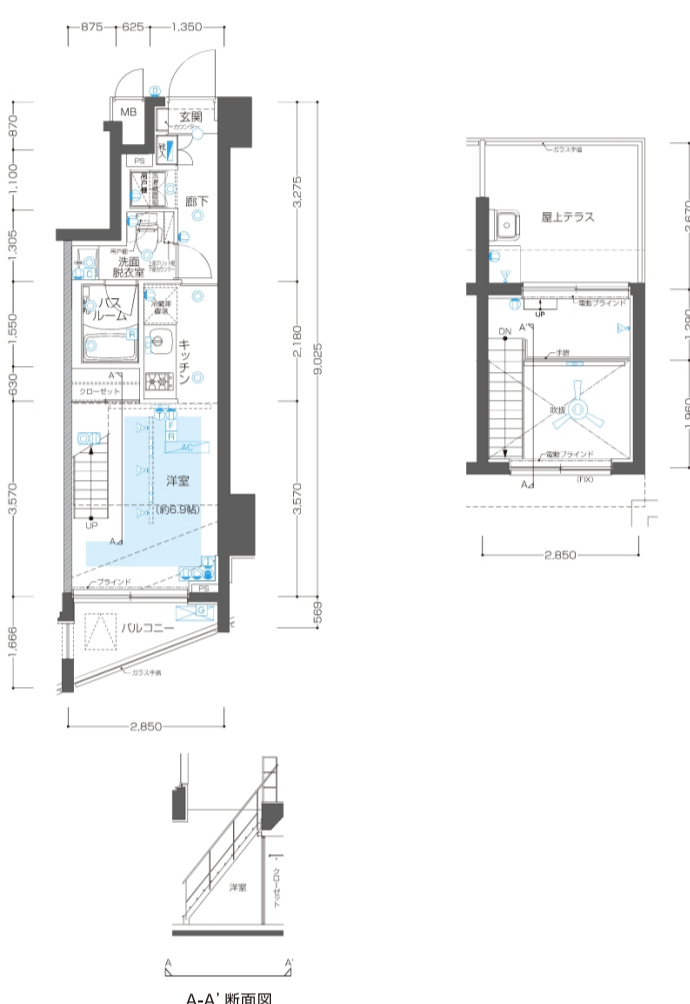

W Type

◆屋上テラス付き

専有面積／28.681㎡

バルコニー面積／3.18㎡

屋上テラス面積／7.67㎡

凡例

- Ⓛ コンセント Ⓜ 天井付きコンセント ⓂⓁ コンセント(床)
- ⓂⓁⓂ テレビ ⓂⓁⓂ 電話 ⓂⓁⓂ インターネット
- ⓂⓁⓂⓁ コンセント・テレビ ⓂⓁⓂⓁⓁ コンセント・テレビ (床)
- ⓂⓁⓂⓁⓁ マルチメディアコンセント
(テレビ・電話・インターネット・コンセント)
- ⓂⓁⓂⓁⓁⓁ マルチメディアコンセント
(テレビ・電話・インターネット・コンセント)(床)
- ⓂⓁⓂⓁⓁⓁ ダウンライト ⓂⓁⓂⓁⓁⓁ 人感センサー対応ダウンライト
- ⓂⓁⓂⓁⓁ LED照明 ⓂⓁⓂⓁⓁ スポットライト ⓂⓁⓂⓁⓁ シーリングファン
- ⓂⓁⓂⓁⓁ インターホン親機 ⓂⓁⓂⓁⓁ インターホン子機
- ⓂⓁⓂⓁⓁ インターホン玄関子機 ⓂⓁⓂⓁⓁ 床暖房用リモコン
- ⓂⓁⓂⓁⓁ 給湯器リモコン ⓂⓁⓂⓁⓁ 浴室乾燥機コントローラー
- ⓂⓁⓂⓁⓁ 分電盤 ⓂⓁⓂⓁⓁ 給湯器 ⓂⓁⓂⓁⓁ MB メーターボックス
- PS パイプスペース DS ダクトスペース
- ⓂⓁⓂⓁⓁ AC エアコン室内機 ⓂⓁⓂⓁⓁ エアコン室外機
- ⓂⓁⓂⓁⓁ 乾式耐火間仕切壁
- ⓂⓁⓂⓁⓁ 避難ハッチ (偶数階) ⓂⓁⓂⓁⓁ 避難ハッチ (奇数階)
- ⓂⓁⓂⓁⓁ 床暖房範囲